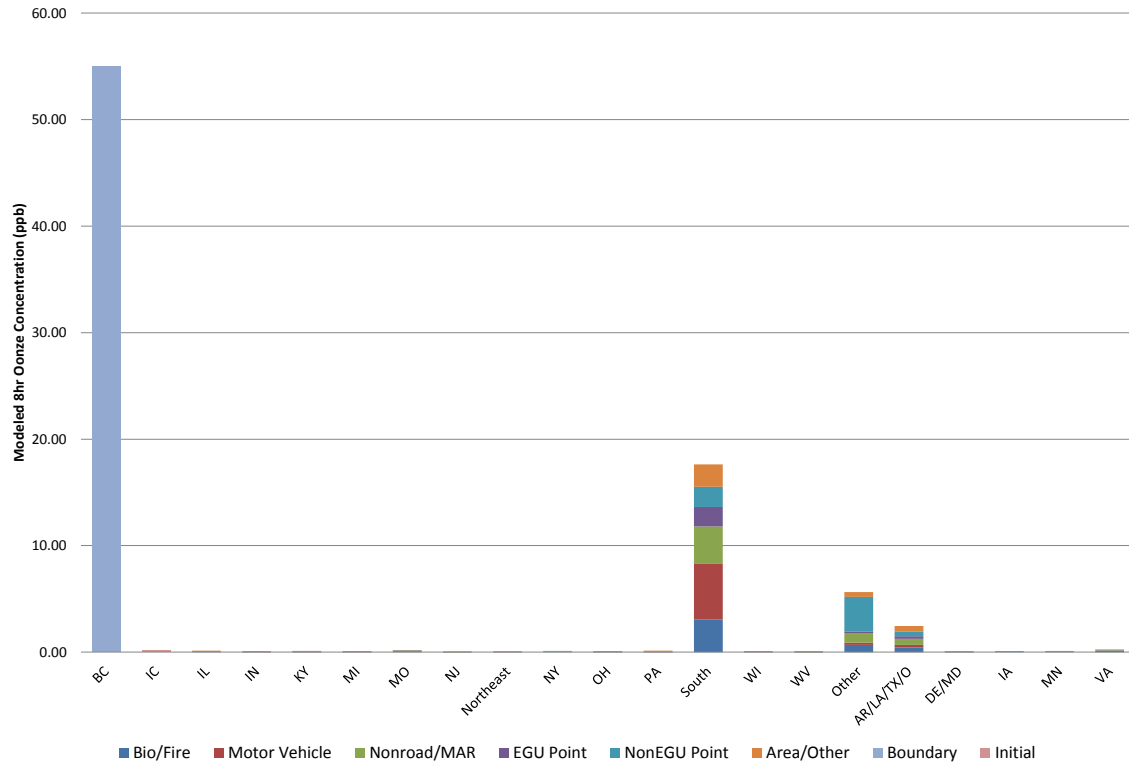

Monitor 121030018 Pinellas, Florida

2018 OSAT Results (Modeled ppb)

Row Labels	Bio/Fire	Motor Vehicle	Nonroad/MAR	EGU Point	NonEGU Point	Area/Other	Boundary	Initial	Total	% of Total
BC	0.00	0.00	0.00	0.00	0.00	0.00	55.00	0.00	55.00	66%
IC	0.00	0.00	0.00	0.00	0.00	0.00	0.00	0.19	0.19	0%
IL	0.03	0.02	0.03	0.02	0.02	0.02	0.00	0.00	0.14	0%
IN	0.01	0.02	0.01	0.03	0.01	0.01	0.00	0.00	0.09	0%
KY	0.02	0.02	0.02	0.03	0.01	0.03	0.00	0.00	0.13	0%
MI	0.01	0.02	0.01	0.01	0.01	0.01	0.00	0.00	0.07	0%
MO	0.05	0.06	0.04	0.03	0.01	0.02	0.00	0.00	0.21	0%
NJ	0.01	0.01	0.02	0.00	0.01	0.01	0.00	0.00	0.06	0%
Northeast	0.01	0.03	0.03	0.00	0.01	0.01	0.00	0.00	0.09	0%
NY	0.02	0.04	0.03	0.00	0.02	0.02	0.00	0.00	0.13	0%
OH	0.01	0.03	0.02	0.01	0.01	0.01	0.00	0.00	0.09	0%
PA	0.01	0.03	0.02	0.03	0.02	0.03	0.00	0.00	0.14	0%
South	3.07	5.23	3.49	1.84	1.89	2.12	0.00	0.00	17.64	21%
WI	0.02	0.01	0.01	0.01	0.01	0.01	0.00	0.00	0.07	0%
WV	0.01	0.01	0.01	0.03	0.01	0.03	0.00	0.00	0.10	0%
Other	0.68	0.21	0.91	0.11	3.29	0.45	0.00	0.00	5.65	7%
AR/LA/TX/O	0.44	0.26	0.57	0.23	0.42	0.53	0.00	0.00	2.45	3%
DE/MD	0.01	0.02	0.02	0.01	0.01	0.00	0.00	0.00	0.07	0%
IA	0.03	0.01	0.02	0.01	0.01	0.02	0.00	0.00	0.10	0%
MN	0.03	0.02	0.02	0.01	0.01	0.04	0.00	0.00	0.13	0%
VA	0.03	0.08	0.06	0.03	0.04	0.02	0.00	0.00	0.26	0%
Grand Total	4.50	6.13	5.34	2.44	5.82	3.39	55.00	0.19	82.81	100%

Pinellas, Florida

2018 OSAT Results - 75 ppb Threshold Day Average