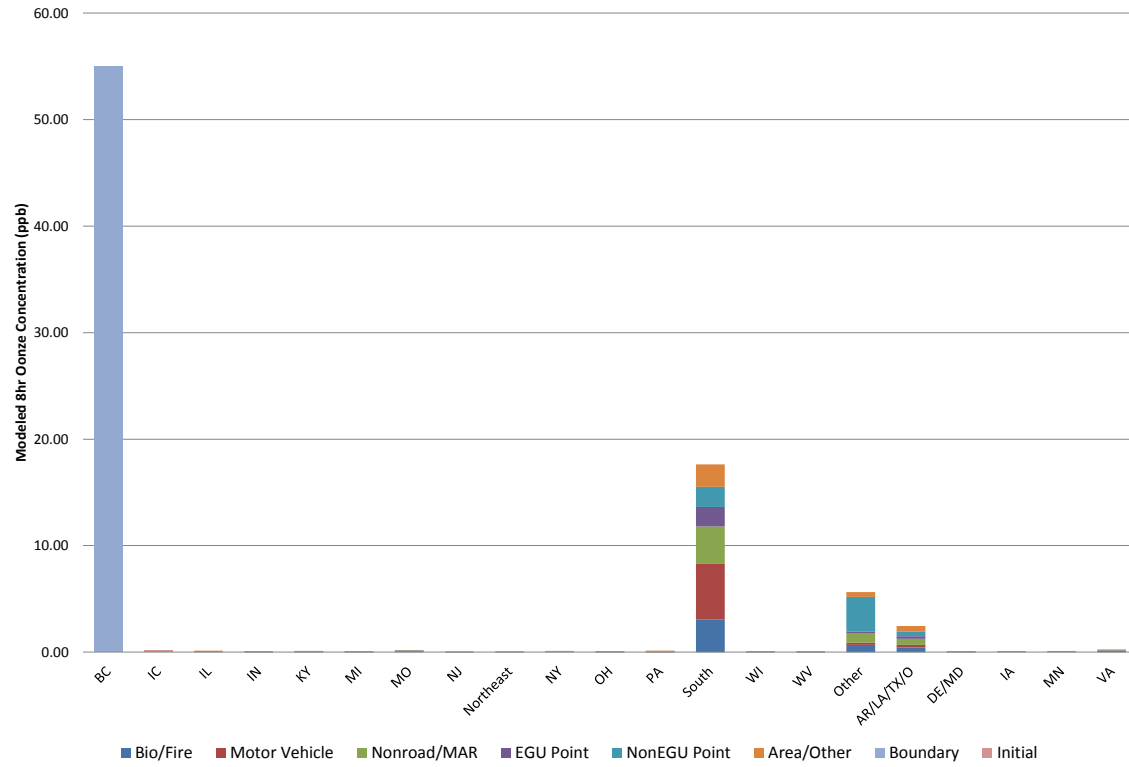

Monitor 121030018 Pinellas, Florida

2018 OSAT Results (Modeled ppb)

Row Labels	Bio/Fire	Motor Vehicle	Nonroad/MAR	EGU Point	NonEGU Point	Area/Other	Boundary	Initial	Total	% of Total
BC	0.00	0.00	0.00	0.00	0.00	0.00	55.00	0.00	55.00	66%
IC	0.00	0.00	0.00	0.00	0.00	0.00	0.00	0.19	0.19	0%
IL	0.03	0.02	0.03	0.02	0.02	0.02	0.00	0.00	0.14	0%
IN	0.01	0.02	0.01	0.03	0.01	0.01	0.00	0.00	0.09	0%
KY	0.02	0.02	0.02	0.03	0.01	0.03	0.00	0.00	0.13	0%
MI	0.01	0.02	0.01	0.01	0.01	0.01	0.00	0.00	0.07	0%
MO	0.05	0.06	0.04	0.03	0.01	0.02	0.00	0.00	0.21	0%
NJ	0.01	0.01	0.02	0.00	0.01	0.01	0.00	0.00	0.06	0%
Northeast	0.01	0.03	0.03	0.00	0.01	0.01	0.00	0.00	0.09	0%
NY	0.02	0.04	0.03	0.00	0.02	0.02	0.00	0.00	0.13	0%
OH	0.01	0.03	0.02	0.01	0.01	0.01	0.00	0.00	0.09	0%
PA	0.01	0.03	0.02	0.03	0.02	0.03	0.00	0.00	0.14	0%
South	3.07	5.23	3.49	1.84	1.89	2.12	0.00	0.00	17.64	21%
WI	0.02	0.01	0.01	0.01	0.01	0.01	0.00	0.00	0.07	0%
WV	0.01	0.01	0.01	0.03	0.01	0.03	0.00	0.00	0.10	0%
Other	0.68	0.21	0.91	0.11	3.29	0.45	0.00	0.00	5.65	7%
AR/LA/TX/O	0.44	0.26	0.57	0.23	0.42	0.53	0.00	0.00	2.45	3%
DE/MD	0.01	0.02	0.02	0.01	0.01	0.00	0.00	0.00	0.07	0%
IA	0.03	0.01	0.02	0.01	0.01	0.02	0.00	0.00	0.10	0%
MN	0.03	0.02	0.02	0.01	0.01	0.04	0.00	0.00	0.13	0%
VA	0.03	0.08	0.06	0.03	0.04	0.02	0.00	0.00	0.26	0%
Grand Total	4.50	6.13	5.34	2.44	5.82	3.39	55.00	0.19	82.81	100%

Pinellas, Florida

2018 OSAT Results - 75 ppb Threshold Day Average