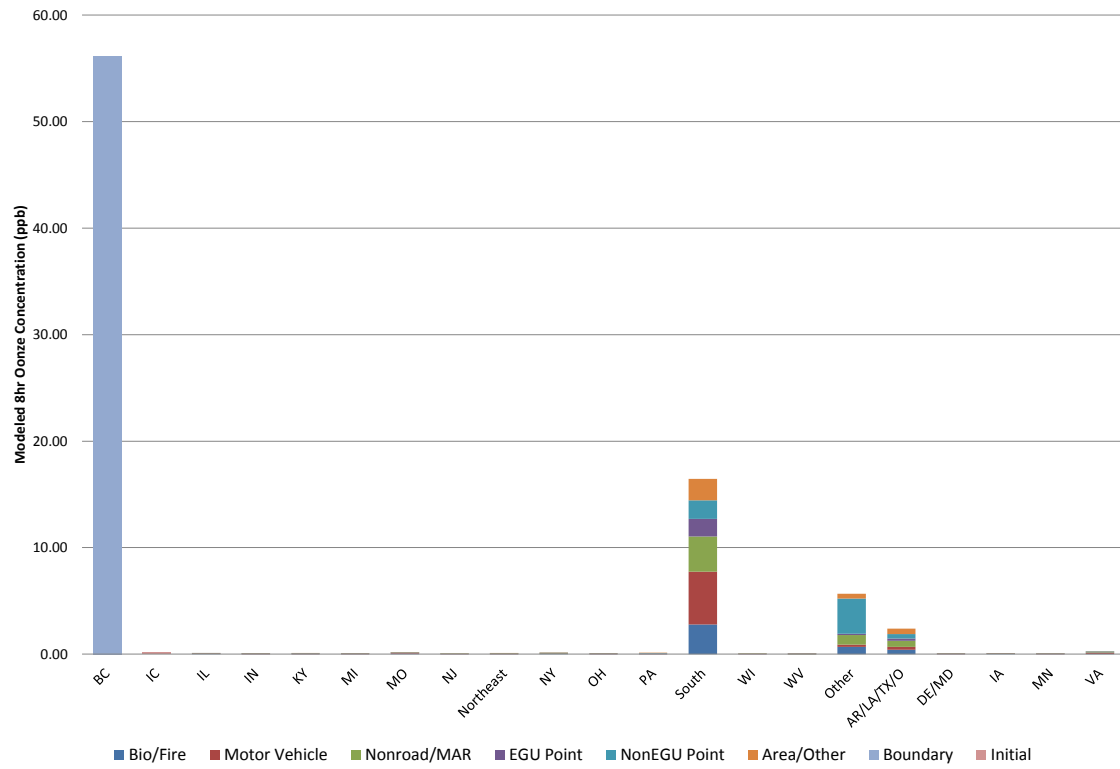

Monitor 121030004 Pinellas, Florida

2018 OSAT Results (Modeled ppb)

Row Labels	Bio/Fire	Motor Vehicle	Nonroad/MAR	EGU Point	NonEGU Point	Area/Other	Boundary	Initial	Total	% of Total
BC	0.00	0.00	0.00	0.00	0.00	0.00	56.13	0.00	56.13	68%
IC	0.00	0.00	0.00	0.00	0.00	0.00	0.00	0.17	0.17	0%
IL	0.03	0.02	0.02	0.02	0.02	0.02	0.00	0.00	0.13	0%
IN	0.01	0.02	0.01	0.03	0.01	0.01	0.00	0.00	0.09	0%
KY	0.02	0.02	0.02	0.02	0.01	0.02	0.00	0.00	0.11	0%
MI	0.01	0.02	0.01	0.01	0.01	0.01	0.00	0.00	0.07	0%
MO	0.05	0.06	0.04	0.03	0.01	0.02	0.00	0.00	0.21	0%
NJ	0.01	0.02	0.02	0.00	0.01	0.01	0.00	0.00	0.07	0%
Northeast	0.01	0.04	0.03	0.00	0.02	0.01	0.00	0.00	0.11	0%
NY	0.02	0.05	0.04	0.01	0.02	0.02	0.00	0.00	0.16	0%
OH	0.01	0.03	0.02	0.01	0.01	0.01	0.00	0.00	0.09	0%
PA	0.01	0.03	0.02	0.04	0.02	0.03	0.00	0.00	0.15	0%
South	2.80	4.95	3.29	1.66	1.74	2.01	0.00	0.00	16.45	20%
WI	0.02	0.01	0.01	0.00	0.01	0.01	0.00	0.00	0.06	0%
WV	0.01	0.01	0.01	0.03	0.01	0.03	0.00	0.00	0.10	0%
Other	0.70	0.21	0.90	0.11	3.29	0.45	0.00	0.00	5.66	7%
AR/LA/TX/O	0.43	0.25	0.57	0.22	0.41	0.51	0.00	0.00	2.39	3%
DE/MD	0.01	0.02	0.02	0.01	0.01	0.01	0.00	0.00	0.08	0%
IA	0.03	0.01	0.02	0.01	0.01	0.02	0.00	0.00	0.10	0%
MN	0.02	0.01	0.02	0.01	0.01	0.03	0.00	0.00	0.10	0%
VA	0.03	0.09	0.07	0.03	0.05	0.02	0.00	0.00	0.29	0%
Grand Total	4.23	5.87	5.14	2.25	5.68	3.25	56.13	0.17	82.72	100%

Pinellas, Florida

2018 OSAT Results - 75 ppb Threshold Day Average