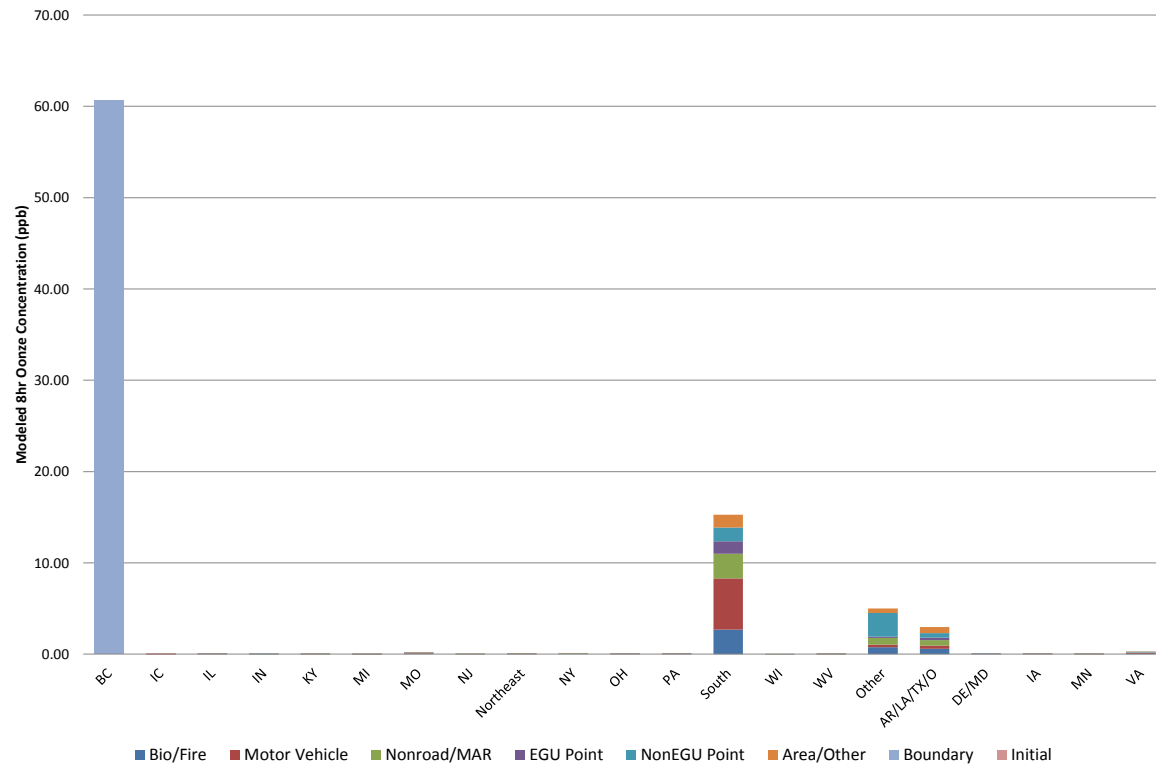

Monitor 121010005 Pasco, Florida

2018 OSAT Results (Modeled ppb)

Row Labels	Bio/Fire	Motor Vehicle	Nonroad/MAR	EGU Point	NonEGU Point	Area/Other	Boundary	Initial	Total	% of Total
BC	0.00	0.00	0.00	0.00	0.00	0.00	60.62	0.00	60.62	71%
IC	0.00	0.00	0.00	0.00	0.00	0.00	0.00	0.15	0.15	0%
IL	0.02	0.01	0.02	0.01	0.01	0.01	0.00	0.00	0.08	0%
IN	0.01	0.01	0.01	0.02	0.01	0.00	0.00	0.00	0.06	0%
KY	0.01	0.02	0.01	0.03	0.01	0.02	0.00	0.00	0.10	0%
MI	0.01	0.01	0.01	0.01	0.01	0.01	0.00	0.00	0.06	0%
MO	0.06	0.06	0.06	0.03	0.01	0.01	0.00	0.00	0.23	0%
NJ	0.01	0.01	0.02	0.00	0.01	0.01	0.00	0.00	0.06	0%
Northeast	0.01	0.04	0.03	0.00	0.01	0.01	0.00	0.00	0.10	0%
NY	0.02	0.04	0.03	0.00	0.02	0.02	0.00	0.00	0.13	0%
OH	0.01	0.03	0.02	0.01	0.01	0.01	0.00	0.00	0.09	0%
PA	0.01	0.03	0.02	0.03	0.01	0.03	0.00	0.00	0.13	0%
South	2.70	5.61	2.68	1.37	1.52	1.39	0.00	0.00	15.27	18%
WI	0.01	0.01	0.01	0.00	0.00	0.00	0.00	0.00	0.03	0%
WV	0.01	0.01	0.01	0.03	0.01	0.03	0.00	0.00	0.10	0%
Other	0.78	0.25	0.75	0.15	2.60	0.49	0.00	0.00	5.02	6%
AR/LA/TX/O	0.59	0.34	0.61	0.29	0.48	0.67	0.00	0.00	2.98	3%
DE/MD	0.01	0.02	0.02	0.01	0.01	0.00	0.00	0.00	0.07	0%
IA	0.02	0.01	0.02	0.01	0.01	0.01	0.00	0.00	0.08	0%
MN	0.02	0.01	0.01	0.01	0.01	0.01	0.00	0.00	0.07	0%
VA	0.03	0.09	0.06	0.03	0.05	0.02	0.00	0.00	0.28	0%
Grand Total	4.34	6.61	4.40	2.04	4.80	2.75	60.62	0.15	85.71	100%

Pasco, Florida

2018 OSAT Results - 75 ppb Threshold Day Average