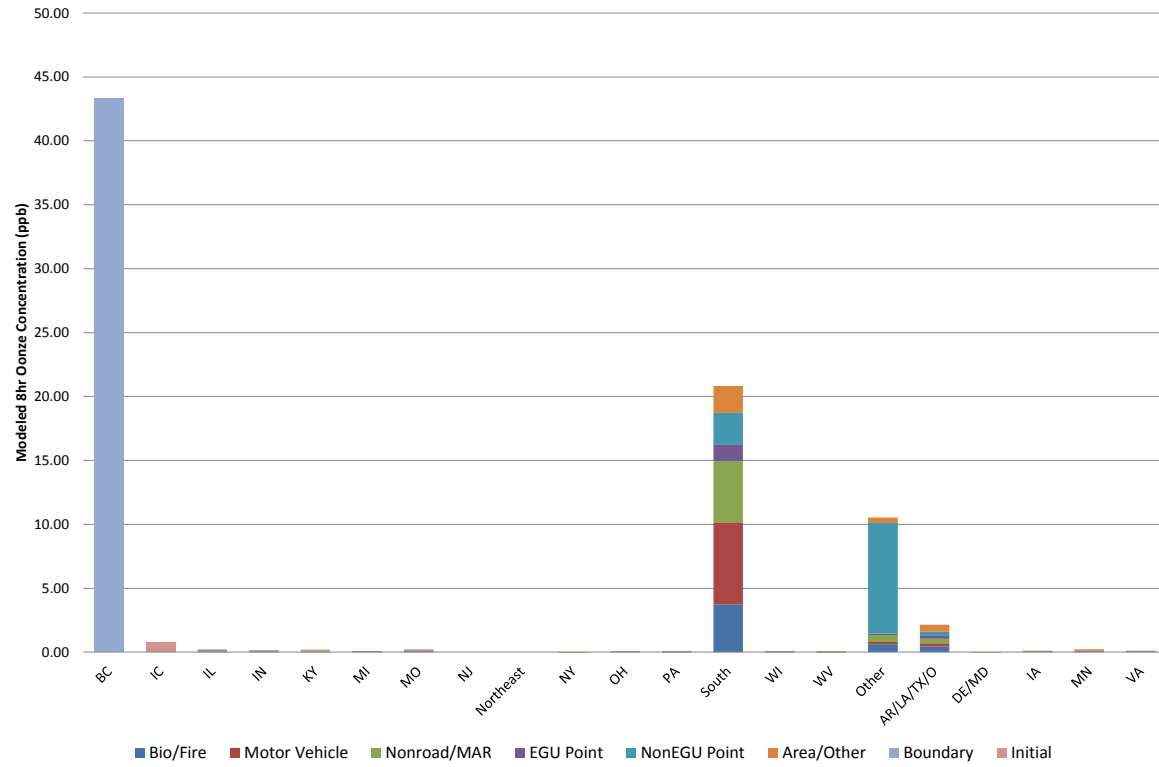

Monitor 120990020 Palm Beach, Florida

2018 OSAT Results (Modeled ppb)

Row Labels	Bio/Fire	Motor Vehicle	Nonroad/MAR	EGU Point	NonEGU Point	Area/Other	Boundary	Initial	Total	% of Total
BC	0.00	0.00	0.00	0.00	0.00	0.00	43.34	0.00	43.34	55%
IC	0.00	0.00	0.00	0.00	0.00	0.00	0.00	0.78	0.78	1%
IL	0.05	0.03	0.04	0.04	0.03	0.03	0.00	0.00	0.22	0%
IN	0.03	0.02	0.02	0.04	0.02	0.01	0.00	0.00	0.14	0%
KY	0.04	0.03	0.03	0.03	0.02	0.04	0.00	0.00	0.19	0%
MI	0.02	0.02	0.01	0.01	0.02	0.02	0.00	0.00	0.10	0%
MO	0.05	0.06	0.04	0.03	0.01	0.03	0.00	0.00	0.22	0%
NJ	0.00	0.00	0.00	0.00	0.00	0.00	0.00	0.00	0.00	0%
Northeast	0.00	0.00	0.00	0.00	0.00	0.00	0.00	0.00	0.00	0%
NY	0.00	0.01	0.01	0.00	0.00	0.01	0.00	0.00	0.03	0%
OH	0.01	0.03	0.01	0.00	0.01	0.01	0.00	0.00	0.07	0%
PA	0.01	0.02	0.01	0.03	0.01	0.02	0.00	0.00	0.10	0%
South	3.72	6.43	4.82	1.31	2.44	2.11	0.00	0.00	20.83	26%
WI	0.02	0.01	0.01	0.01	0.01	0.01	0.00	0.00	0.07	0%
WV	0.01	0.01	0.01	0.02	0.01	0.02	0.00	0.00	0.08	0%
Other	0.61	0.18	0.56	0.09	8.66	0.43	0.00	0.00	10.53	13%
AR/LA/TX/O	0.44	0.25	0.37	0.22	0.32	0.54	0.00	0.00	2.14	3%
DE/MD	0.00	0.01	0.01	0.00	0.00	0.00	0.00	0.00	0.02	0%
IA	0.03	0.01	0.02	0.01	0.01	0.03	0.00	0.00	0.11	0%
MN	0.03	0.02	0.02	0.01	0.01	0.13	0.00	0.00	0.22	0%
VA	0.01	0.03	0.02	0.01	0.02	0.02	0.00	0.00	0.11	0%
Grand Total	5.08	7.17	6.01	1.86	11.60	3.46	43.34	0.78	79.30	100%

Palm Beach, Florida

2018 OSAT Results - 75 ppb Threshold Day Average