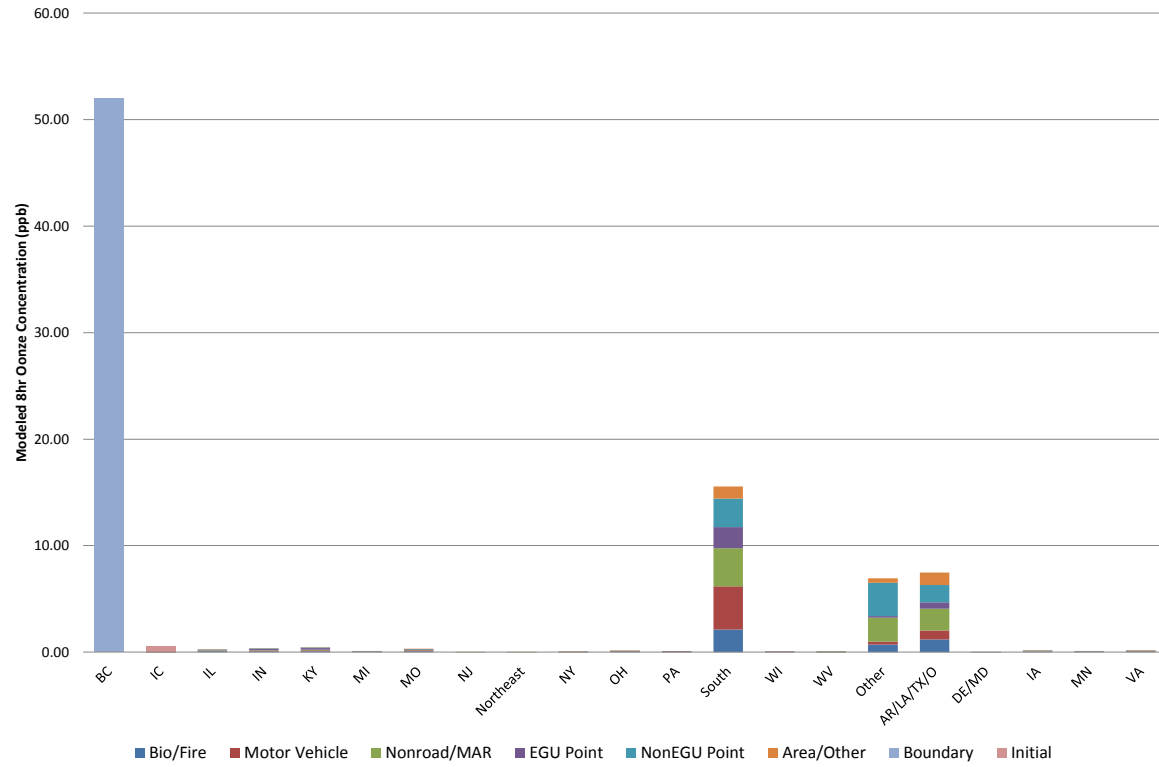

Monitor 120910002 Okaloosa, Florida

OSAT-> 85.21   MATS-> 61.1   Ratio-> 0.717

2018 OSAT Results (MATS Adjusted ppb)

Region	Bio/Fire	Motor Vehicle	Nonroad/MAR	EGU Point	NonEGU Point	Area/Other	Boundary	Initial	Total	% of Total
BC	0.00	0.00	0.00	0.00	0.00	0.00	37.28	0.00	37.28	61%
IC	0.00	0.00	0.00	0.00	0.00	0.00	0.00	0.40	0.40	1%
IL	0.06	0.03	0.04	0.04	0.03	0.02	0.00	0.00	0.22	0%
IN	0.05	0.04	0.04	0.09	0.03	0.01	0.00	0.00	0.27	0%
KY	0.06	0.06	0.05	0.11	0.03	0.03	0.00	0.00	0.34	1%
MI	0.01	0.02	0.01	0.01	0.01	0.01	0.00	0.00	0.09	0%
BC	0.06	0.06	0.05	0.04	0.01	0.01	0.00	0.00	0.24	0%
NJ	0.00	0.01	0.01	0.00	0.00	0.00	0.00	0.00	0.01	0%
Northeast	0.00	0.01	0.01	0.00	0.00	0.00	0.00	0.00	0.01	0%
NY	0.01	0.01	0.01	0.01	0.01	0.01	0.00	0.00	0.04	0%
OH	0.02	0.04	0.02	0.01	0.01	0.01	0.00	0.00	0.11	0%
PA	0.01	0.01	0.01	0.01	0.03	0.01	0.00	0.00	0.08	0%
South	1.53	2.90	2.57	1.41	1.92	0.81	0.00	0.00	11.15	18%
WI	0.01	0.01	0.01	0.01	0.01	0.01	0.00	0.00	0.06	0%
WV	0.01	0.01	0.01	0.02	0.01	0.02	0.00	0.00	0.07	0%
Other	0.52	0.18	1.62	0.11	2.22	0.32	0.00	0.00	4.98	8%
AR/LA/TX/O	0.86	0.60	1.48	0.42	1.17	0.85	0.00	0.00	5.37	9%
DE/MD	0.00	0.01	0.01	0.00	0.01	0.00	0.00	0.00	0.02	0%
IA	0.04	0.01	0.04	0.01	0.01	0.01	0.00	0.00	0.14	0%
MN	0.02	0.01	0.01	0.01	0.01	0.01	0.00	0.00	0.08	0%
VA	0.01	0.04	0.03	0.01	0.02	0.01	0.00	0.00	0.14	0%
Grand Total	3.29	4.07	6.01	2.34	5.52	2.18	37.28	0.40	61.10	100%

Okaloosa, Florida

2018 OSAT Results - 75 ppb Threshold Day Average