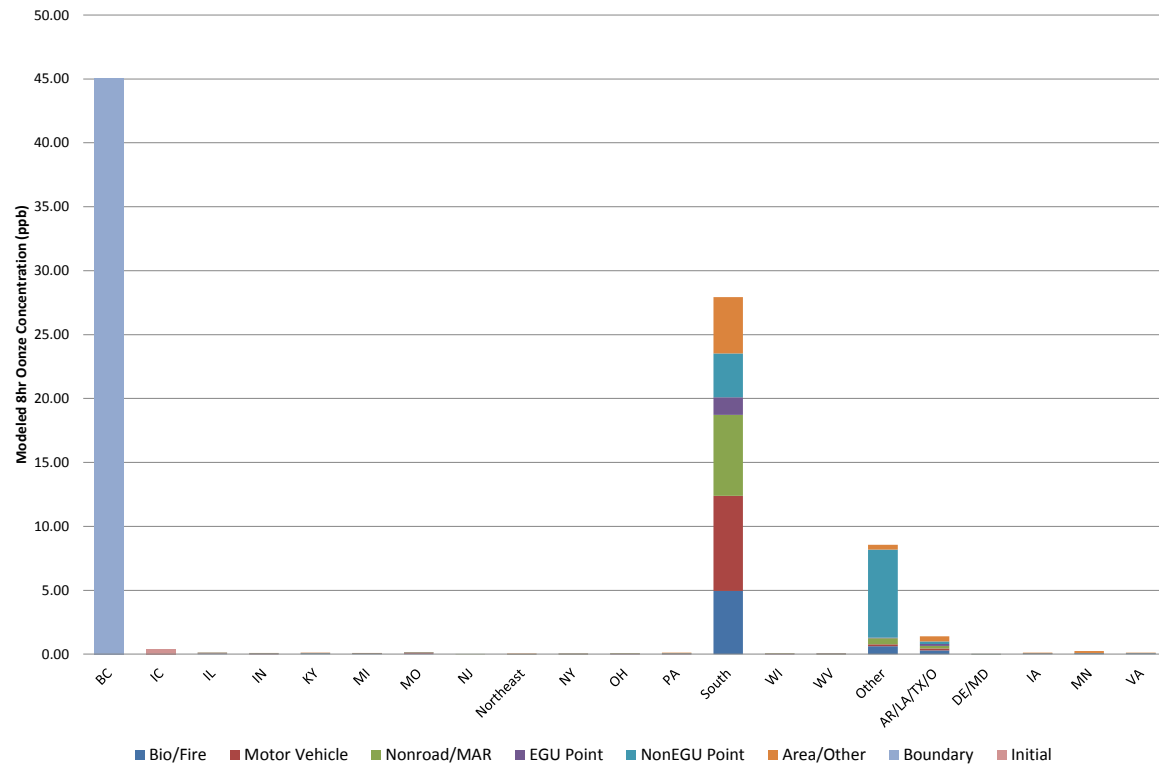

Monitor 120860029 Miami-Dade, Florida

2018 OSAT Results (Modeled ppb)

Row Labels	Bio/Fire	Motor Vehicle	Nonroad/MAR	EGU Point	NonEGU Point	Area/Other	Boundary	Initial	Total	% of Total
BC	0.00	0.00	0.00	0.00	0.00	0.00	45.08	0.00	45.08	53%
IC	0.00	0.00	0.00	0.00	0.00	0.00	0.00	0.42	0.42	0%
IL	0.03	0.02	0.03	0.02	0.02	0.03	0.00	0.00	0.15	0%
IN	0.02	0.01	0.01	0.03	0.01	0.01	0.00	0.00	0.09	0%
KY	0.03	0.02	0.02	0.02	0.01	0.03	0.00	0.00	0.13	0%
MI	0.02	0.02	0.01	0.01	0.02	0.02	0.00	0.00	0.10	0%
MO	0.04	0.05	0.03	0.02	0.01	0.03	0.00	0.00	0.18	0%
NJ	0.00	0.00	0.01	0.00	0.00	0.00	0.00	0.00	0.01	0%
Northeast	0.01	0.01	0.01	0.00	0.00	0.01	0.00	0.00	0.04	0%
NY	0.01	0.01	0.01	0.00	0.01	0.01	0.00	0.00	0.05	0%
OH	0.01	0.02	0.01	0.00	0.01	0.01	0.00	0.00	0.06	0%
PA	0.01	0.02	0.01	0.03	0.01	0.03	0.00	0.00	0.11	0%
South	4.96	7.44	6.31	1.40	3.41	4.41	0.00	0.00	27.93	33%
WI	0.02	0.01	0.01	0.00	0.01	0.01	0.00	0.00	0.06	0%
WV	0.01	0.01	0.01	0.01	0.01	0.03	0.00	0.00	0.08	0%
Other	0.63	0.15	0.47	0.06	6.88	0.36	0.00	0.00	8.55	10%
AR/LA/TX/O	0.29	0.16	0.20	0.16	0.19	0.41	0.00	0.00	1.41	2%
DE/MD	0.00	0.01	0.01	0.00	0.01	0.00	0.00	0.00	0.03	0%
IA	0.03	0.01	0.02	0.01	0.01	0.04	0.00	0.00	0.12	0%
MN	0.04	0.02	0.02	0.01	0.01	0.15	0.00	0.00	0.25	0%
VA	0.02	0.03	0.02	0.01	0.02	0.02	0.00	0.00	0.12	0%
Grand Total	6.18	8.02	7.22	1.79	10.65	5.61	45.08	0.42	84.97	100%

Miami-Dade, Florida

2018 OSAT Results - 75 ppb Threshold Day Average