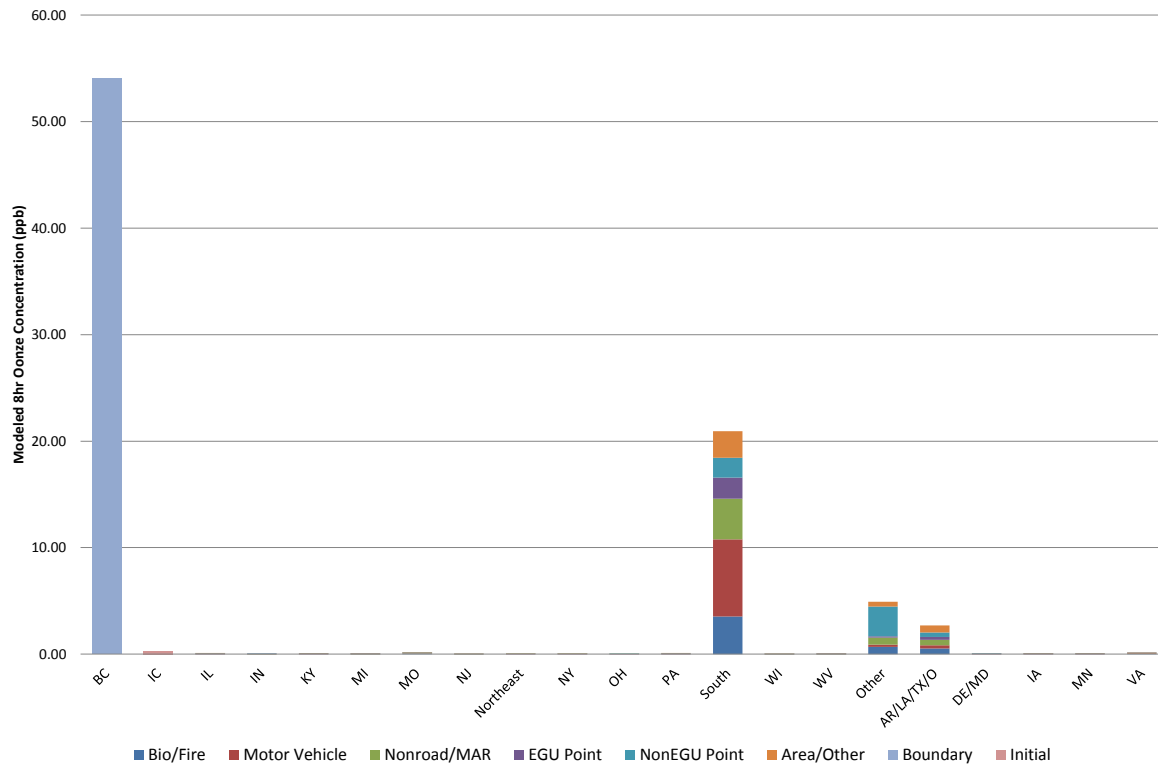

Monitor 120573002 Hillsborough, Florida

2018 OSAT Results (Modeled ppb)

Row Labels	Bio/Fire	Motor Vehicle	Nonroad/MAR	EGU Point	NonEGU Point	Area/Other	Boundary	Initial	Total	% of Total
BC	0.00	0.00	0.00	0.00	0.00	0.00	54.04	0.00	54.04	64%
IC	0.00	0.00	0.00	0.00	0.00	0.00	0.00	0.30	0.30	0%
IL	0.02	0.01	0.02	0.02	0.02	0.01	0.00	0.00	0.10	0%
IN	0.01	0.01	0.01	0.02	0.01	0.00	0.00	0.00	0.06	0%
KY	0.02	0.02	0.01	0.02	0.01	0.02	0.00	0.00	0.10	0%
MI	0.01	0.01	0.01	0.01	0.01	0.01	0.00	0.00	0.06	0%
MO	0.05	0.05	0.04	0.02	0.01	0.02	0.00	0.00	0.19	0%
NJ	0.01	0.01	0.01	0.00	0.01	0.01	0.00	0.00	0.05	0%
Northeast	0.01	0.03	0.03	0.00	0.01	0.01	0.00	0.00	0.09	0%
NY	0.01	0.03	0.03	0.00	0.01	0.02	0.00	0.00	0.10	0%
OH	0.01	0.02	0.01	0.00	0.01	0.00	0.00	0.00	0.05	0%
PA	0.01	0.03	0.01	0.03	0.01	0.02	0.00	0.00	0.11	0%
South	3.55	7.22	3.82	1.98	1.87	2.50	0.00	0.00	20.94	25%
WI	0.01	0.01	0.01	0.00	0.01	0.01	0.00	0.00	0.05	0%
WV	0.01	0.01	0.01	0.02	0.01	0.02	0.00	0.00	0.08	0%
Other	0.69	0.20	0.68	0.11	2.79	0.46	0.00	0.00	4.93	6%
AR/LA/TX/O	0.54	0.31	0.51	0.25	0.43	0.65	0.00	0.00	2.69	3%
DE/MD	0.01	0.02	0.02	0.01	0.01	0.00	0.00	0.00	0.07	0%
IA	0.02	0.01	0.02	0.01	0.01	0.02	0.00	0.00	0.09	0%
MN	0.02	0.01	0.01	0.01	0.01	0.03	0.00	0.00	0.09	0%
VA	0.02	0.06	0.04	0.02	0.03	0.02	0.00	0.00	0.19	0%
Grand Total	5.03	8.07	5.30	2.53	5.28	3.83	54.04	0.30	84.38	100%

Hillsborough, Florida

2018 OSAT Results - 75 ppb Threshold Day Average