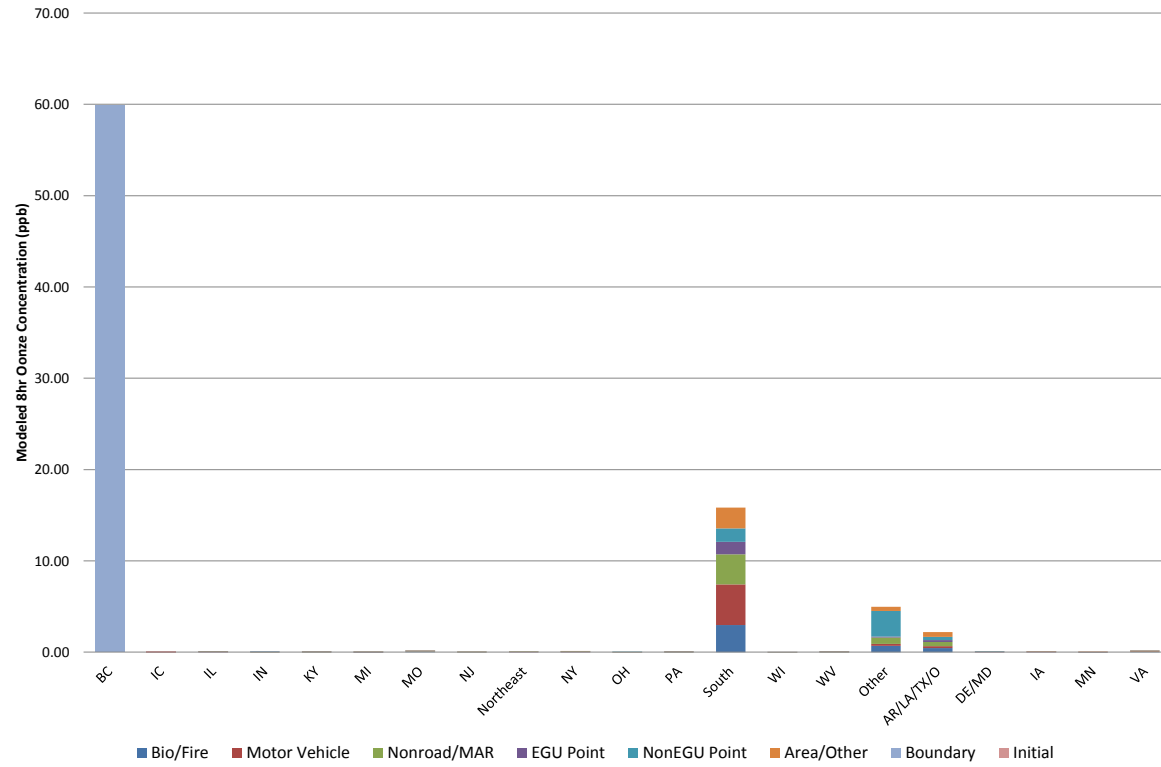

Monitor 120571065 Hillsborough, Florida

2018 OSAT Results (Modeled ppb)

Row Labels	Bio/Fire	Motor Vehicle	Nonroad/MAR	EGU Point	NonEGU Point	Area/Other	Boundary	Initial	Total	% of Total
BC	0.00	0.00	0.00	0.00	0.00	0.00	59.86	0.00	59.86	71%
IC	0.00	0.00	0.00	0.00	0.00	0.00	0.00	0.15	0.15	0%
IL	0.02	0.01	0.02	0.01	0.01	0.01	0.00	0.00	0.08	0%
IN	0.01	0.01	0.01	0.02	0.01	0.00	0.00	0.00	0.06	0%
KY	0.01	0.01	0.01	0.02	0.01	0.02	0.00	0.00	0.08	0%
MI	0.01	0.01	0.01	0.01	0.01	0.01	0.00	0.00	0.06	0%
MO	0.05	0.05	0.04	0.02	0.01	0.01	0.00	0.00	0.18	0%
NJ	0.01	0.01	0.02	0.00	0.01	0.01	0.00	0.00	0.06	0%
Northeast	0.01	0.03	0.03	0.00	0.01	0.01	0.00	0.00	0.09	0%
NY	0.01	0.04	0.03	0.00	0.02	0.02	0.00	0.00	0.12	0%
OH	0.01	0.02	0.01	0.00	0.01	0.00	0.00	0.00	0.05	0%
PA	0.01	0.02	0.01	0.02	0.01	0.02	0.00	0.00	0.09	0%
South	2.96	4.47	3.30	1.37	1.47	2.27	0.00	0.00	15.84	19%
WI	0.01	0.01	0.01	0.00	0.00	0.00	0.00	0.00	0.03	0%
WV	0.01	0.01	0.01	0.02	0.01	0.02	0.00	0.00	0.08	0%
Other	0.71	0.20	0.70	0.11	2.78	0.46	0.00	0.00	4.96	6%
AR/LA/TX/O	0.44	0.23	0.46	0.20	0.35	0.52	0.00	0.00	2.20	3%
DE/MD	0.01	0.02	0.02	0.01	0.01	0.00	0.00	0.00	0.07	0%
IA	0.02	0.01	0.02	0.01	0.00	0.01	0.00	0.00	0.07	0%
MN	0.01	0.01	0.01	0.01	0.00	0.01	0.00	0.00	0.05	0%
VA	0.02	0.07	0.05	0.02	0.04	0.02	0.00	0.00	0.22	0%
Grand Total	4.34	5.24	4.77	1.85	4.77	3.42	59.86	0.15	84.40	100%

Hillsborough, Florida

2018 OSAT Results - 75 ppb Threshold Day Average