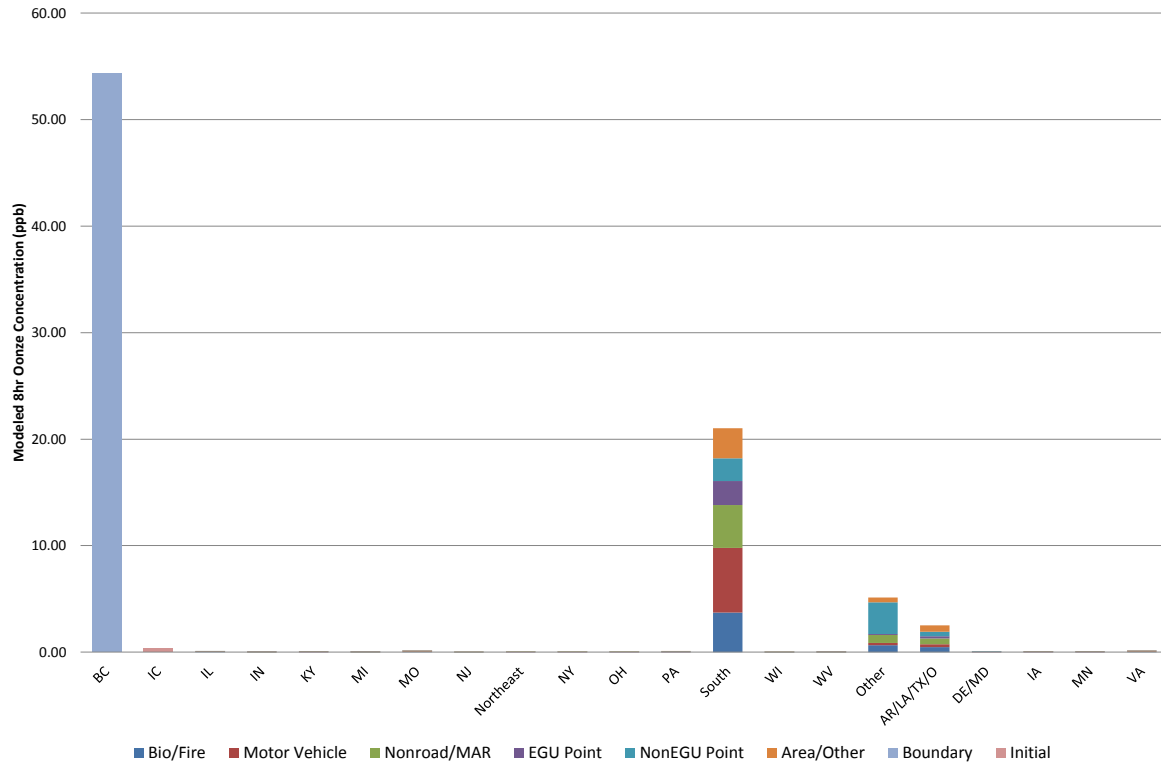

Monitor 120571035 Hillsborough, Florida

2018 OSAT Results (Modeled ppb)

Row Labels	Bio/Fire	Motor Vehicle	Nonroad/MAR	EGU Point	NonEGU Point	Area/Other	Boundary	Initial	Total	% of Total
BC	0.00	0.00	0.00	0.00	0.00	0.00	54.35	0.00	54.35	64%
IC	0.00	0.00	0.00	0.00	0.00	0.00	0.00	0.32	0.32	0%
IL	0.03	0.02	0.02	0.02	0.02	0.02	0.00	0.00	0.13	0%
IN	0.01	0.01	0.01	0.02	0.01	0.01	0.00	0.00	0.07	0%
KY	0.02	0.02	0.01	0.02	0.01	0.02	0.00	0.00	0.10	0%
MI	0.01	0.01	0.01	0.01	0.01	0.01	0.00	0.00	0.06	0%
MO	0.04	0.05	0.04	0.02	0.01	0.02	0.00	0.00	0.18	0%
NJ	0.01	0.01	0.02	0.00	0.01	0.01	0.00	0.00	0.06	0%
Northeast	0.01	0.03	0.03	0.00	0.01	0.01	0.00	0.00	0.09	0%
NY	0.01	0.03	0.03	0.00	0.01	0.02	0.00	0.00	0.10	0%
OH	0.01	0.02	0.01	0.00	0.01	0.01	0.00	0.00	0.06	0%
PA	0.01	0.03	0.01	0.03	0.01	0.02	0.00	0.00	0.11	0%
South	3.72	6.08	4.01	2.26	2.14	2.81	0.00	0.00	21.02	25%
WI	0.01	0.01	0.01	0.00	0.01	0.01	0.00	0.00	0.05	0%
WV	0.01	0.01	0.01	0.02	0.01	0.02	0.00	0.00	0.08	0%
Other	0.67	0.19	0.76	0.10	2.96	0.45	0.00	0.00	5.13	6%
AR/LA/TX/O	0.49	0.27	0.52	0.23	0.41	0.59	0.00	0.00	2.51	3%
DE/MD	0.01	0.02	0.02	0.01	0.01	0.00	0.00	0.00	0.07	0%
IA	0.02	0.01	0.02	0.01	0.01	0.02	0.00	0.00	0.09	0%
MN	0.02	0.01	0.02	0.01	0.01	0.03	0.00	0.00	0.10	0%
VA	0.02	0.06	0.05	0.02	0.03	0.02	0.00	0.00	0.20	0%
Grand Total	5.13	6.89	5.61	2.78	5.70	4.10	54.35	0.32	84.88	100%

Hillsborough, Florida

2018 OSAT Results - 75 ppb Threshold Day Average