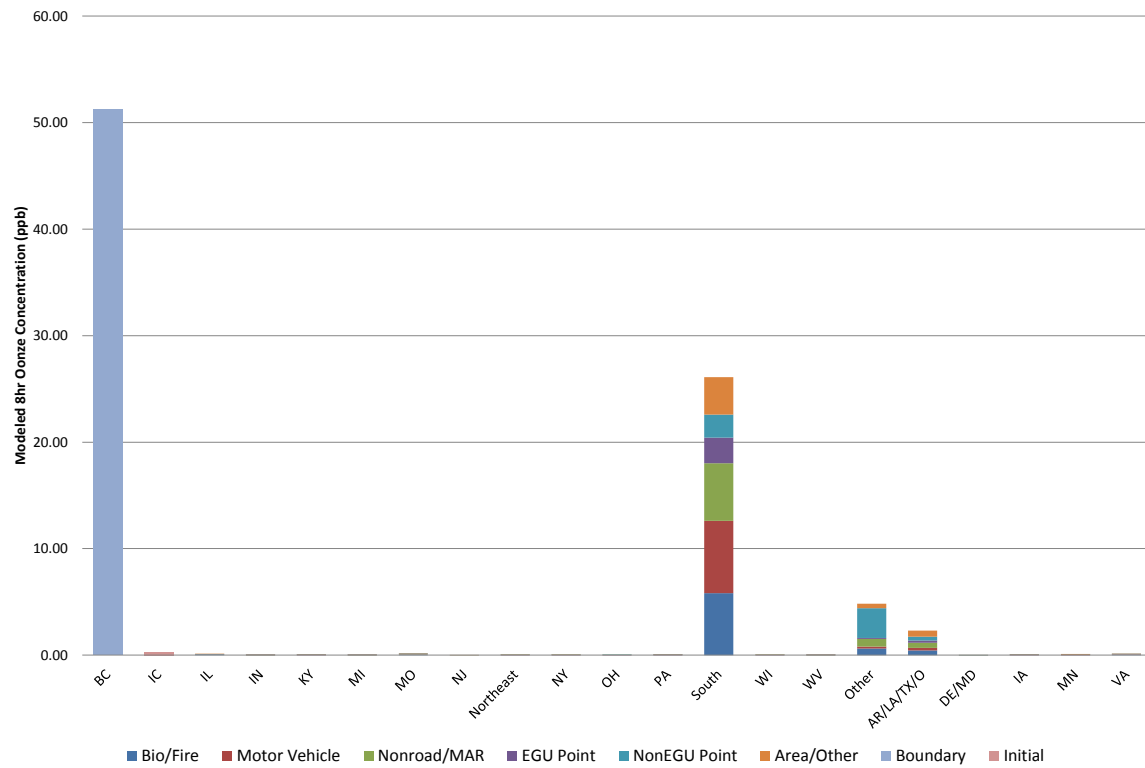

Monitor 120570081 Hillsborough, Florida

2018 OSAT Results (Modeled ppb)

Row Labels	Bio/Fire	Motor Vehicle	Nonroad/MAR	EGU Point	NonEGU Point	Area/Other	Boundary	Initial	Total	% of Total
BC	0.00	0.00	0.00	0.00	0.00	0.00	51.23	0.00	51.23	59%
IC	0.00	0.00	0.00	0.00	0.00	0.00	0.00	0.31	0.31	0%
IL	0.03	0.02	0.03	0.02	0.02	0.02	0.00	0.00	0.14	0%
IN	0.01	0.01	0.01	0.02	0.01	0.01	0.00	0.00	0.07	0%
KY	0.02	0.02	0.01	0.02	0.01	0.02	0.00	0.00	0.10	0%
MI	0.01	0.01	0.01	0.01	0.01	0.01	0.00	0.00	0.06	0%
MO	0.05	0.05	0.04	0.03	0.01	0.02	0.00	0.00	0.20	0%
NJ	0.00	0.01	0.01	0.00	0.00	0.00	0.00	0.00	0.02	0%
Northeast	0.01	0.02	0.02	0.00	0.01	0.01	0.00	0.00	0.07	0%
NY	0.01	0.02	0.02	0.00	0.01	0.01	0.00	0.00	0.07	0%
OH	0.01	0.02	0.01	0.00	0.01	0.00	0.00	0.00	0.05	0%
PA	0.01	0.02	0.01	0.02	0.01	0.02	0.00	0.00	0.09	0%
South	5.81	6.79	5.41	2.42	2.15	3.51	0.00	0.00	26.09	30%
WI	0.02	0.01	0.01	0.00	0.01	0.01	0.00	0.00	0.06	0%
WV	0.01	0.01	0.01	0.02	0.01	0.02	0.00	0.00	0.08	0%
Other	0.63	0.18	0.72	0.09	2.78	0.42	0.00	0.00	4.82	6%
AR/LA/TX/O	0.45	0.25	0.46	0.21	0.37	0.56	0.00	0.00	2.30	3%
DE/MD	0.00	0.01	0.01	0.00	0.01	0.00	0.00	0.00	0.03	0%
IA	0.02	0.01	0.02	0.01	0.01	0.02	0.00	0.00	0.09	0%
MN	0.02	0.01	0.02	0.01	0.01	0.04	0.00	0.00	0.11	0%
VA	0.02	0.05	0.03	0.02	0.02	0.02	0.00	0.00	0.16	0%
Grand Total	7.14	7.52	6.86	2.90	5.47	4.72	51.23	0.31	86.15	100%

Hillsborough, Florida

2018 OSAT Results - 75 ppb Threshold Day Average