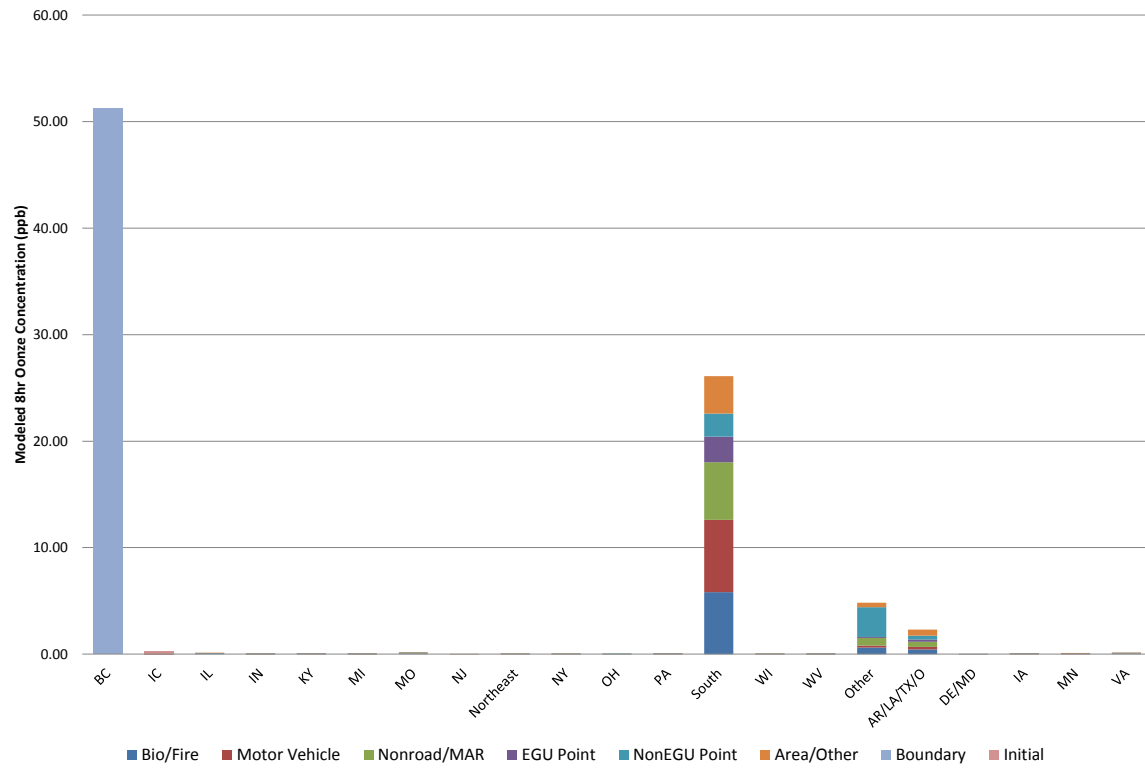

Monitor 120570081 Hillsborough, Florida

2018 OSAT Results (Modeled ppb)

Row Labels	Bio/Fire	Motor Vehicle	Nonroad/MAR	EGU Point	NonEGU Point	Area/Other	Boundary	Initial	Total	% of Total
BC	0.00	0.00	0.00	0.00	0.00	0.00	51.23	0.00	51.23	59%
IC	0.00	0.00	0.00	0.00	0.00	0.00	0.00	0.31	0.31	0%
IL	0.03	0.02	0.03	0.02	0.02	0.02	0.00	0.00	0.14	0%
IN	0.01	0.01	0.01	0.02	0.01	0.01	0.00	0.00	0.07	0%
KY	0.02	0.02	0.01	0.02	0.01	0.02	0.00	0.00	0.10	0%
MI	0.01	0.01	0.01	0.01	0.01	0.01	0.00	0.00	0.06	0%
MO	0.05	0.05	0.04	0.03	0.01	0.02	0.00	0.00	0.20	0%
NJ	0.00	0.01	0.01	0.00	0.00	0.00	0.00	0.00	0.02	0%
Northeast	0.01	0.02	0.02	0.00	0.01	0.01	0.00	0.00	0.07	0%
NY	0.01	0.02	0.02	0.00	0.01	0.01	0.00	0.00	0.07	0%
OH	0.01	0.02	0.01	0.00	0.01	0.00	0.00	0.00	0.05	0%
PA	0.01	0.02	0.01	0.02	0.01	0.02	0.00	0.00	0.09	0%
South	5.81	6.79	5.41	2.42	2.15	3.51	0.00	0.00	26.09	30%
WI	0.02	0.01	0.01	0.00	0.01	0.01	0.00	0.00	0.06	0%
WV	0.01	0.01	0.01	0.02	0.01	0.02	0.00	0.00	0.08	0%
Other	0.63	0.18	0.72	0.09	2.78	0.42	0.00	0.00	4.82	6%
AR/LA/TX/O	0.45	0.25	0.46	0.21	0.37	0.56	0.00	0.00	2.30	3%
DE/MD	0.00	0.01	0.01	0.00	0.01	0.00	0.00	0.00	0.03	0%
IA	0.02	0.01	0.02	0.01	0.01	0.02	0.00	0.00	0.09	0%
MN	0.02	0.01	0.02	0.01	0.01	0.04	0.00	0.00	0.11	0%
VA	0.02	0.05	0.03	0.02	0.02	0.02	0.00	0.00	0.16	0%
Grand Total	7.14	7.52	6.86	2.90	5.47	4.72	51.23	0.31	86.15	100%

Hillsborough, Florida

2018 OSAT Results - 75 ppb Threshold Day Average