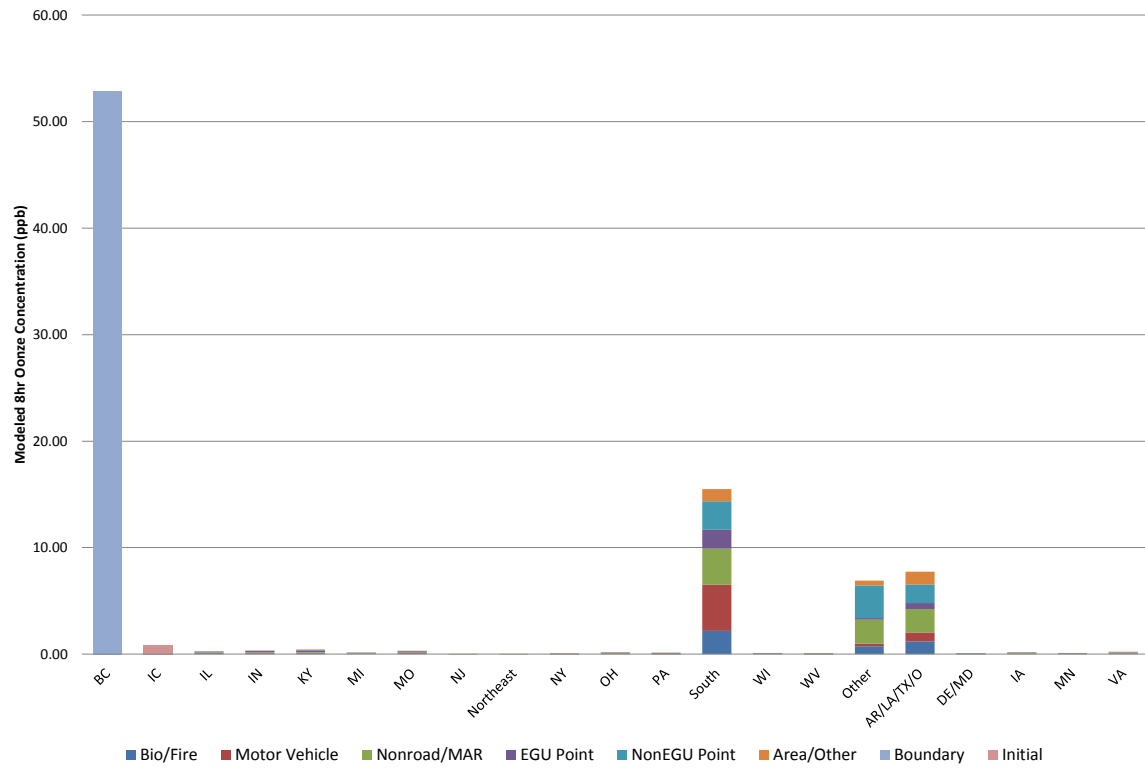

Monitor 120330024 Escambia, Florida

2018 OSAT Results (Modeled ppb)

Row Labels	Bio/Fire	Motor Vehicle	Nonroad/MAR	EGU Point	NonEGU Point	Area/Other	Boundary	Initial	Total	% of Total
BC	0.00	0.00	0.00	0.00	0.00	0.00	52.87	0.00	52.87	61%
IC	0.00	0.00	0.00	0.00	0.00	0.00	0.00	0.86	0.86	1%
IL	0.08	0.04	0.06	0.05	0.04	0.03	0.00	0.00	0.30	0%
IN	0.06	0.06	0.05	0.12	0.04	0.02	0.00	0.00	0.35	0%
KY	0.08	0.08	0.06	0.14	0.04	0.05	0.00	0.00	0.45	1%
MI	0.03	0.04	0.02	0.02	0.03	0.03	0.00	0.00	0.17	0%
MO	0.08	0.09	0.07	0.05	0.02	0.02	0.00	0.00	0.33	0%
NJ	0.00	0.01	0.01	0.00	0.00	0.00	0.00	0.00	0.02	0%
Northeast	0.00	0.01	0.01	0.00	0.00	0.00	0.00	0.00	0.02	0%
NY	0.01	0.02	0.02	0.00	0.01	0.01	0.00	0.00	0.07	0%
OH	0.03	0.06	0.03	0.01	0.03	0.01	0.00	0.00	0.17	0%
PA	0.01	0.03	0.02	0.05	0.02	0.03	0.00	0.00	0.16	0%
South	2.18	4.33	3.39	1.79	2.67	1.14	0.00	0.00	15.50	18%
WI	0.03	0.02	0.02	0.01	0.01	0.01	0.00	0.00	0.10	0%
WV	0.01	0.01	0.01	0.04	0.01	0.04	0.00	0.00	0.12	0%
Other	0.75	0.25	2.23	0.15	3.06	0.46	0.00	0.00	6.90	8%
AR/LA/TX/O	1.20	0.85	2.18	0.58	1.72	1.22	0.00	0.00	7.75	9%
DE/MD	0.01	0.02	0.01	0.01	0.01	0.00	0.00	0.00	0.06	0%
IA	0.05	0.02	0.05	0.02	0.02	0.02	0.00	0.00	0.18	0%
MN	0.03	0.02	0.02	0.01	0.01	0.02	0.00	0.00	0.11	0%
VA	0.03	0.07	0.05	0.02	0.04	0.02	0.00	0.00	0.23	0%
Grand Total	4.67	6.03	8.31	3.07	7.78	3.13	52.87	0.86	86.72	100%

Escambia, Florida

2018 OSAT Results - 75 ppb Threshold Day Average