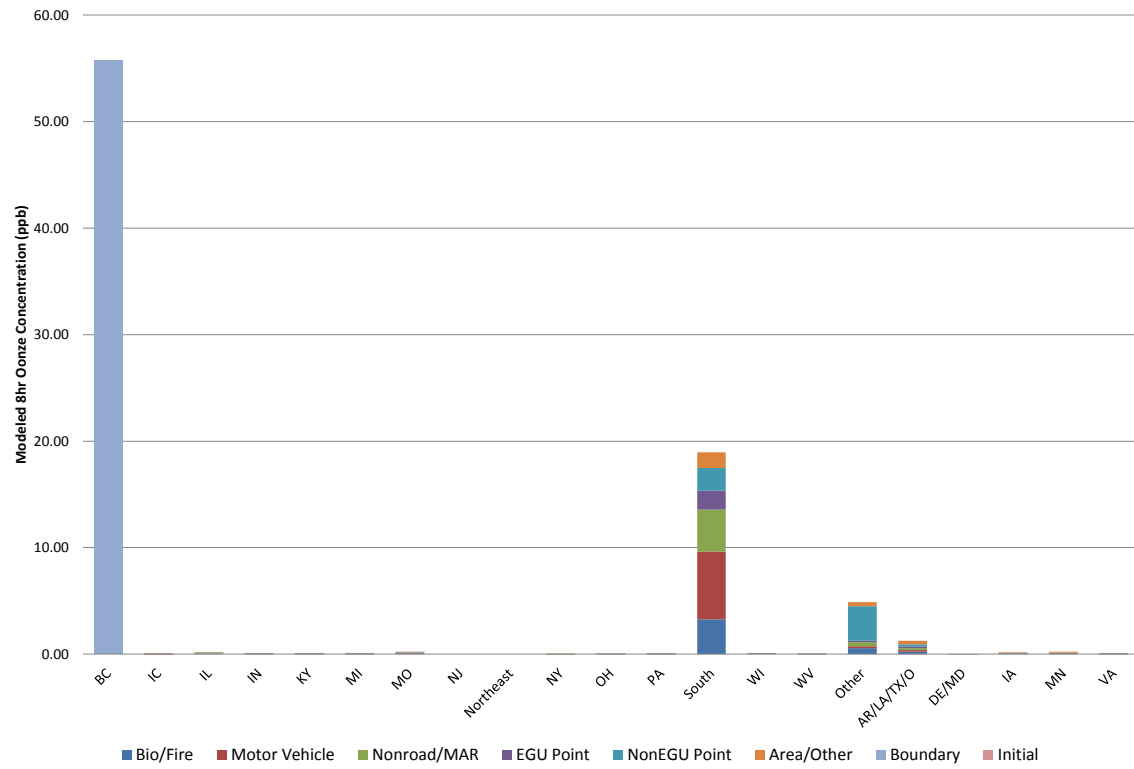

Monitor 120210004 Collier, Florida

2018 OSAT Results (Modeled ppb)

Row Labels	Bio/Fire	Motor Vehicle	Nonroad/MAR	EGU Point	NonEGU Point	Area/Other	Boundary	Initial	Total	% of Total
BC	0.00	0.00	0.00	0.00	0.00	0.00	55.76	0.00	55.76	67%
IC	0.00	0.00	0.00	0.00	0.00	0.00	0.00	0.13	0.13	0%
IL	0.04	0.03	0.04	0.03	0.03	0.03	0.00	0.00	0.20	0%
IN	0.01	0.02	0.01	0.03	0.02	0.01	0.00	0.00	0.10	0%
KY	0.02	0.02	0.02	0.02	0.01	0.04	0.00	0.00	0.13	0%
MI	0.02	0.02	0.01	0.02	0.02	0.02	0.00	0.00	0.11	0%
MO	0.05	0.07	0.04	0.03	0.01	0.03	0.00	0.00	0.23	0%
NJ	0.00	0.00	0.00	0.00	0.00	0.00	0.00	0.00	0.00	0%
Northeast	0.00	0.00	0.00	0.00	0.00	0.00	0.00	0.00	0.00	0%
NY	0.01	0.01	0.01	0.00	0.00	0.01	0.00	0.00	0.04	0%
OH	0.01	0.02	0.01	0.00	0.01	0.01	0.00	0.00	0.06	0%
PA	0.01	0.02	0.01	0.03	0.01	0.02	0.00	0.00	0.10	0%
South	3.26	6.37	3.94	1.77	2.13	1.48	0.00	0.00	18.95	23%
WI	0.03	0.02	0.02	0.01	0.01	0.01	0.00	0.00	0.10	0%
WV	0.00	0.01	0.01	0.02	0.01	0.02	0.00	0.00	0.07	0%
Other	0.57	0.19	0.39	0.11	3.23	0.41	0.00	0.00	4.90	6%
AR/LA/TX/O	0.24	0.16	0.16	0.17	0.19	0.34	0.00	0.00	1.26	2%
DE/MD	0.00	0.01	0.01	0.00	0.00	0.00	0.00	0.00	0.02	0%
IA	0.04	0.02	0.03	0.02	0.01	0.05	0.00	0.00	0.17	0%
MN	0.05	0.03	0.03	0.02	0.02	0.10	0.00	0.00	0.25	0%
VA	0.01	0.03	0.02	0.01	0.02	0.03	0.00	0.00	0.12	0%
Grand Total	4.37	7.05	4.76	2.29	5.73	2.61	55.76	0.13	82.70	100%

Collier, Florida

2018 OSAT Results - 75 ppb Threshold Day Average