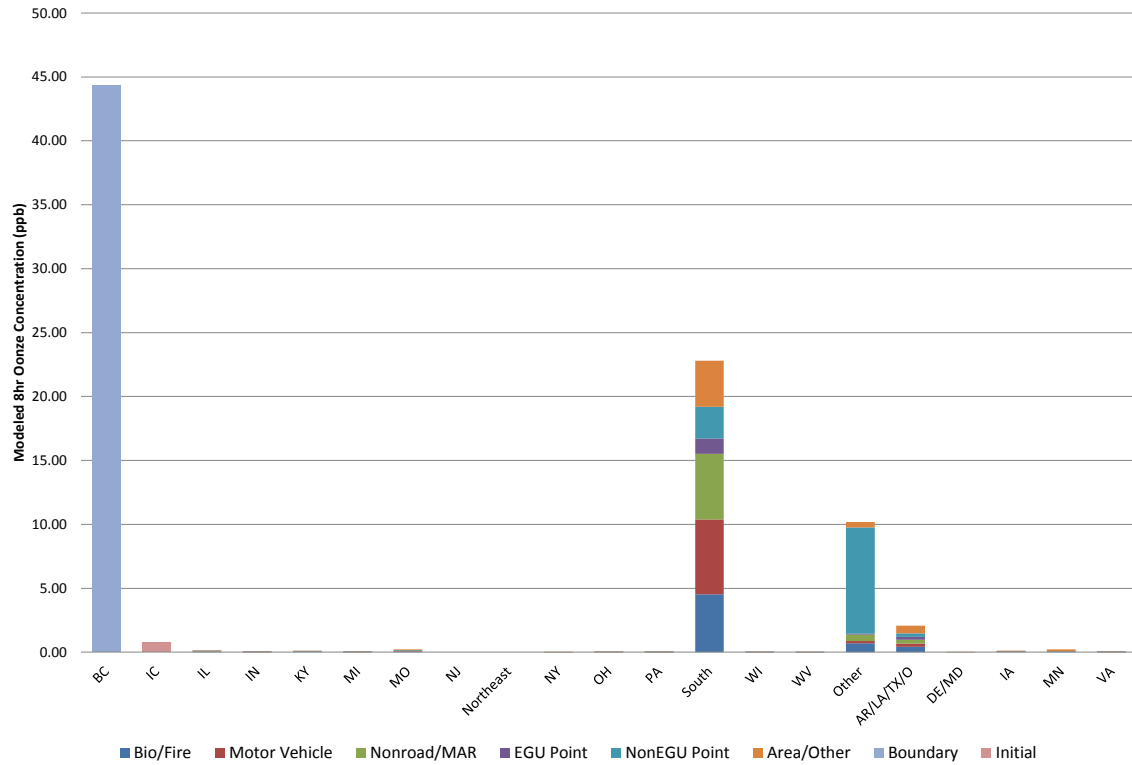

Monitor 120118002 Broward, Florida

2018 OSAT Results (Modeled ppb)

Row Labels	Bio/Fire	Motor Vehicle	Nonroad/MAR	EGU Point	NonEGU Point	Area/Other	Boundary	Initial	Total	% of Total
BC	0.00	0.00	0.00	0.00	0.00	0.00	44.33	0.00	44.33	54%
IC	0.00	0.00	0.00	0.00	0.00	0.00	0.00	0.75	0.75	1%
IL	0.04	0.02	0.03	0.03	0.02	0.03	0.00	0.00	0.17	0%
IN	0.02	0.01	0.01	0.02	0.01	0.01	0.00	0.00	0.08	0%
KY	0.03	0.02	0.02	0.02	0.01	0.03	0.00	0.00	0.13	0%
MI	0.01	0.02	0.01	0.01	0.01	0.02	0.00	0.00	0.08	0%
MO	0.05	0.05	0.04	0.02	0.01	0.04	0.00	0.00	0.21	0%
NJ	0.00	0.00	0.00	0.00	0.00	0.00	0.00	0.00	0.00	0%
Northeast	0.00	0.00	0.00	0.00	0.00	0.00	0.00	0.00	0.00	0%
NY	0.00	0.01	0.01	0.00	0.00	0.01	0.00	0.00	0.03	0%
OH	0.01	0.02	0.01	0.00	0.01	0.01	0.00	0.00	0.06	0%
PA	0.01	0.01	0.01	0.02	0.01	0.02	0.00	0.00	0.08	0%
South	4.52	5.87	5.13	1.20	2.47	3.62	0.00	0.00	22.81	28%
WI	0.01	0.01	0.01	0.00	0.01	0.01	0.00	0.00	0.05	0%
WV	0.00	0.01	0.00	0.01	0.01	0.02	0.00	0.00	0.05	0%
Other	0.71	0.17	0.49	0.09	8.31	0.41	0.00	0.00	10.18	12%
AR/LA/TX/O	0.43	0.24	0.31	0.21	0.28	0.60	0.00	0.00	2.07	3%
DE/MD	0.00	0.01	0.01	0.00	0.00	0.00	0.00	0.00	0.02	0%
IA	0.03	0.01	0.02	0.01	0.01	0.03	0.00	0.00	0.11	0%
MN	0.03	0.01	0.02	0.01	0.01	0.13	0.00	0.00	0.21	0%
VA	0.01	0.02	0.01	0.01	0.01	0.02	0.00	0.00	0.08	0%
Grand Total	5.91	6.51	6.14	1.66	11.19	5.01	44.33	0.75	81.50	100%

Broward, Florida

2018 OSAT Results - 75 ppb Threshold Day Average