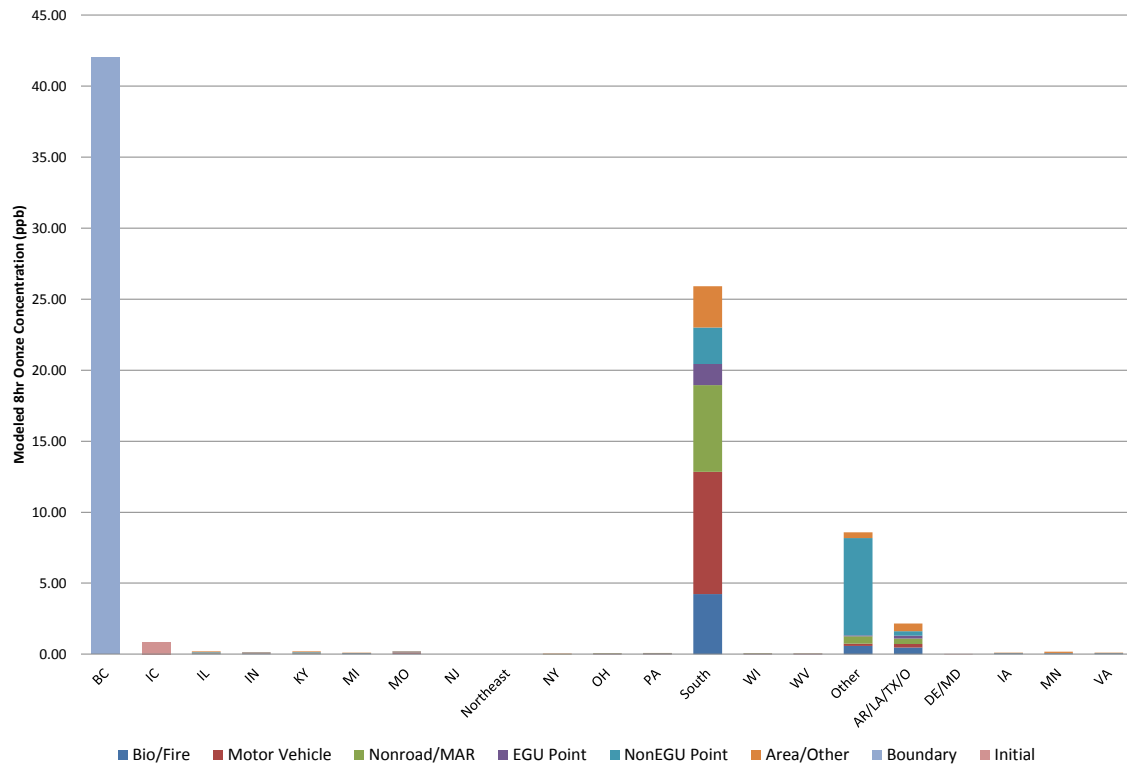

Monitor 120110031 Broward, Florida

2018 OSAT Results (Modeled ppb)

Row Labels	Bio/Fire	Motor Vehicle	Nonroad/MAR	EGU Point	NonEGU Point	Area/Other	Boundary	Initial	Total	% of Total
BC	0.00	0.00	0.00	0.00	0.00	0.00	42.02	0.00	42.02	52%
IC	0.00	0.00	0.00	0.00	0.00	0.00	0.00	0.86	0.86	1%
IL	0.04	0.02	0.04	0.03	0.03	0.03	0.00	0.00	0.19	0%
IN	0.03	0.02	0.02	0.03	0.02	0.01	0.00	0.00	0.13	0%
KY	0.04	0.03	0.03	0.03	0.02	0.04	0.00	0.00	0.19	0%
MI	0.02	0.02	0.01	0.01	0.02	0.02	0.00	0.00	0.10	0%
MO	0.05	0.05	0.04	0.03	0.01	0.03	0.00	0.00	0.21	0%
NJ	0.00	0.00	0.00	0.00	0.00	0.00	0.00	0.00	0.00	0%
Northeast	0.00	0.00	0.00	0.00	0.00	0.00	0.00	0.00	0.00	0%
NY	0.00	0.01	0.01	0.00	0.00	0.01	0.00	0.00	0.03	0%
OH	0.01	0.02	0.01	0.00	0.01	0.01	0.00	0.00	0.06	0%
PA	0.01	0.01	0.01	0.02	0.01	0.02	0.00	0.00	0.08	0%
South	4.24	8.61	6.09	1.50	2.55	2.91	0.00	0.00	25.90	32%
WI	0.01	0.01	0.01	0.00	0.01	0.01	0.00	0.00	0.05	0%
WV	0.00	0.01	0.00	0.01	0.01	0.02	0.00	0.00	0.05	0%
Other	0.58	0.15	0.53	0.07	6.84	0.40	0.00	0.00	8.57	11%
AR/LA/TX/O	0.46	0.25	0.39	0.21	0.32	0.53	0.00	0.00	2.16	3%
DE/MD	0.00	0.01	0.00	0.00	0.00	0.00	0.00	0.00	0.01	0%
IA	0.03	0.01	0.02	0.01	0.01	0.02	0.00	0.00	0.10	0%
MA	0.03	0.01	0.02	0.01	0.01	0.10	0.00	0.00	0.18	0%
VA	0.01	0.03	0.02	0.01	0.01	0.02	0.00	0.00	0.10	0%
Grand Total	5.56	9.27	7.25	1.97	9.88	4.18	42.02	0.86	80.99	100%

Broward, Florida

2018 OSAT Results - 75 ppb Threshold Day Average