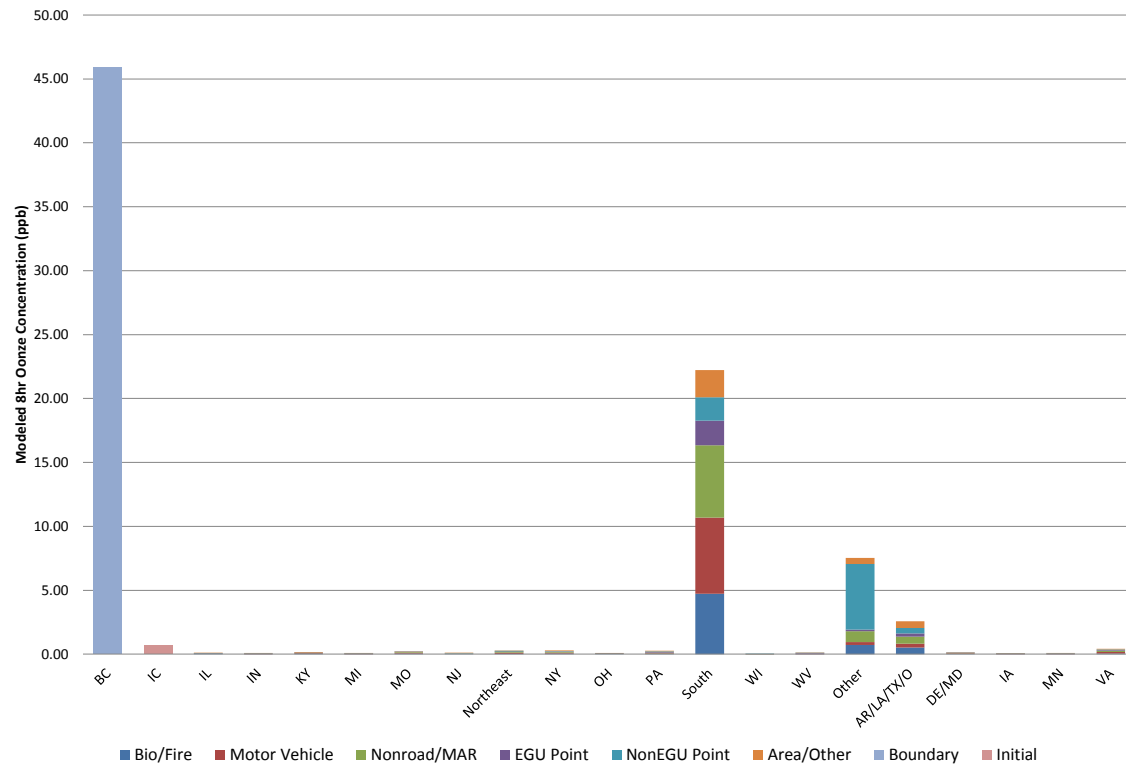

Monitor 120094001 Brevard, Florida

2018 OSAT Results (Modeled ppb)

Row Labels	Bio/Fire	Motor Vehicle	Nonroad/MAR	EGU Point	NonEGU Point	Area/Other	Boundary	Initial	Total	% of Total
BC	0.00	0.00	0.00	0.00	0.00	0.00	45.89	0.00	45.89	56%
IC	0.00	0.00	0.00	0.00	0.00	0.00	0.00	0.66	0.66	1%
IL	0.03	0.01	0.02	0.02	0.02	0.01	0.00	0.00	0.11	0%
IN	0.02	0.01	0.01	0.03	0.01	0.01	0.00	0.00	0.09	0%
KY	0.03	0.03	0.02	0.03	0.02	0.03	0.00	0.00	0.16	0%
MI	0.01	0.02	0.01	0.01	0.02	0.02	0.00	0.00	0.09	0%
MO	0.05	0.06	0.05	0.03	0.01	0.02	0.00	0.00	0.22	0%
NJ	0.01	0.03	0.04	0.00	0.01	0.02	0.00	0.00	0.11	0%
Northeast	0.03	0.10	0.08	0.01	0.04	0.03	0.00	0.00	0.29	0%
NY	0.04	0.09	0.07	0.01	0.04	0.04	0.00	0.00	0.29	0%
OH	0.01	0.03	0.02	0.01	0.01	0.01	0.00	0.00	0.09	0%
PA	0.02	0.06	0.04	0.06	0.03	0.05	0.00	0.00	0.26	0%
South	4.74	5.95	5.66	1.91	1.85	2.11	0.00	0.00	22.22	27%
WI	0.01	0.01	0.01	0.00	0.01	0.00	0.00	0.00	0.04	0%
WV	0.01	0.02	0.01	0.05	0.02	0.04	0.00	0.00	0.15	0%
Other	0.72	0.24	0.85	0.12	5.12	0.47	0.00	0.00	7.52	9%
AR/LA/TX/O	0.52	0.30	0.56	0.24	0.44	0.52	0.00	0.00	2.58	3%
DE/MD	0.02	0.04	0.04	0.02	0.03	0.01	0.00	0.00	0.16	0%
IA	0.02	0.01	0.02	0.01	0.01	0.01	0.00	0.00	0.08	0%
MN	0.02	0.01	0.01	0.01	0.01	0.03	0.00	0.00	0.09	0%
VA	0.04	0.13	0.10	0.05	0.06	0.03	0.00	0.00	0.41	1%
Grand Total	6.35	7.15	7.62	2.62	7.76	3.46	45.89	0.66	81.51	100%

Brevard, Florida

2018 OSAT Results - 75 ppb Threshold Day Average