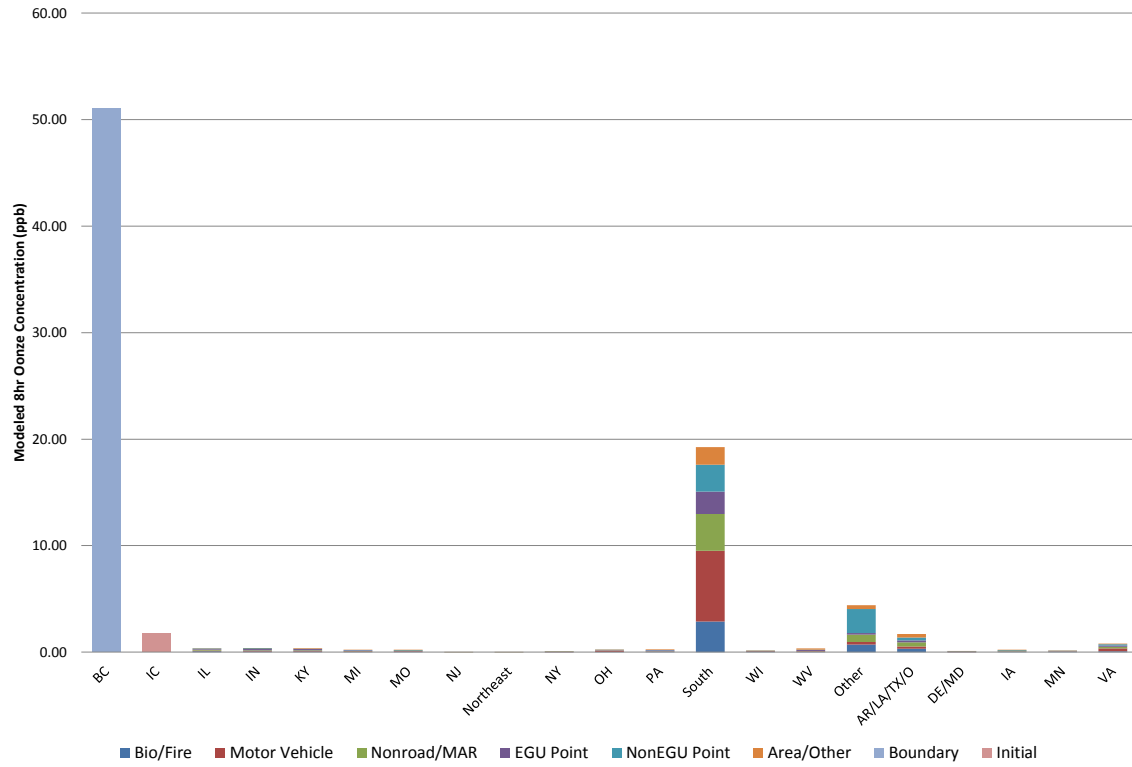

Monitor 120030002 Baker, Florida

2018 OSAT Results (Modeled ppb)

Row Labels	Bio/Fire	Motor Vehicle	Nonroad/MAR	EGU Point	NonEGU Point	Area/Other	Boundary	Initial	Total	% of Total
BC	0.00	0.00	0.00	0.00	0.00	0.00	51.05	0.00	51.05	62%
IC	0.00	0.00	0.00	0.00	0.00	0.00	0.00	1.73	1.73	2%
IL	0.10	0.05	0.08	0.06	0.06	0.04	0.00	0.00	0.39	0%
IN	0.06	0.07	0.06	0.12	0.07	0.02	0.00	0.00	0.40	0%
KY	0.06	0.07	0.06	0.10	0.04	0.06	0.00	0.00	0.39	0%
MI	0.04	0.06	0.03	0.04	0.04	0.04	0.00	0.00	0.25	0%
MO	0.06	0.06	0.05	0.03	0.02	0.02	0.00	0.00	0.24	0%
NJ	0.00	0.01	0.01	0.00	0.00	0.00	0.00	0.00	0.02	0%
Northeast	0.00	0.01	0.01	0.00	0.00	0.00	0.00	0.00	0.02	0%
NY	0.01	0.02	0.02	0.00	0.01	0.01	0.00	0.00	0.07	0%
OH	0.04	0.10	0.05	0.02	0.04	0.02	0.00	0.00	0.27	0%
PA	0.02	0.04	0.03	0.10	0.03	0.05	0.00	0.00	0.27	0%
South	2.87	6.64	3.46	2.12	2.50	1.65	0.00	0.00	19.24	23%
WI	0.04	0.04	0.03	0.01	0.02	0.01	0.00	0.00	0.15	0%
WV	0.03	0.05	0.04	0.08	0.04	0.11	0.00	0.00	0.35	0%
Other	0.73	0.22	0.71	0.14	2.25	0.36	0.00	0.00	4.41	5%
AR/LA/TX/O	0.34	0.20	0.39	0.17	0.28	0.33	0.00	0.00	1.71	2%
DE/MD	0.01	0.03	0.02	0.01	0.02	0.01	0.00	0.00	0.10	0%
IA	0.07	0.03	0.07	0.03	0.02	0.01	0.00	0.00	0.23	0%
MN	0.04	0.03	0.03	0.02	0.01	0.02	0.00	0.00	0.15	0%
VA	0.09	0.27	0.16	0.10	0.14	0.06	0.00	0.00	0.82	1%
Grand Total	4.61	8.00	5.31	3.15	5.59	2.82	51.05	1.73	82.26	100%

Baker, Florida

2018 OSAT Results - 75 ppb Threshold Day Average