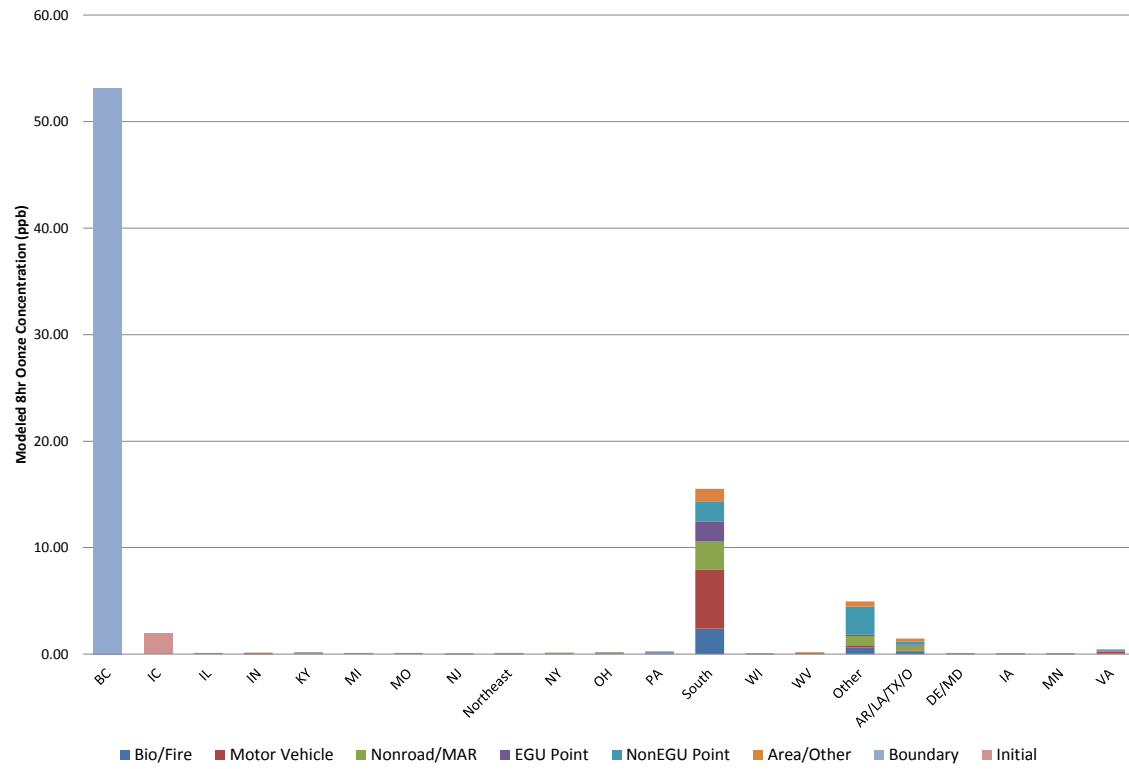

Monitor 120013011 Alachua, Florida

2018 OSAT Results (Modeled ppb)

Row Labels	Bio/Fire	Motor Vehicle	Nonroad/MAR	EGU Point	NonEGU Point	Area/Other	Boundary	Initial	Total	% of Total
BC	0.00	0.00	0.00	0.00	0.00	0.00	53.17	0.00	53.17	67%
IC	0.00	0.00	0.00	0.00	0.00	0.00	0.00	1.94	1.94	2%
IL	0.03	0.02	0.02	0.02	0.02	0.01	0.00	0.00	0.12	0%
IN	0.02	0.02	0.02	0.05	0.02	0.01	0.00	0.00	0.14	0%
KY	0.03	0.04	0.03	0.06	0.02	0.04	0.00	0.00	0.22	0%
MI	0.02	0.03	0.02	0.02	0.02	0.02	0.00	0.00	0.13	0%
MO	0.02	0.03	0.02	0.02	0.02	0.01	0.00	0.00	0.11	0%
NJ	0.01	0.01	0.02	0.00	0.01	0.01	0.00	0.00	0.06	0%
Northeast	0.01	0.04	0.04	0.00	0.02	0.02	0.00	0.00	0.13	0%
NY	0.02	0.04	0.04	0.01	0.02	0.02	0.00	0.00	0.15	0%
OH	0.03	0.06	0.03	0.02	0.03	0.01	0.00	0.00	0.18	0%
PA	0.02	0.05	0.03	0.08	0.03	0.06	0.00	0.00	0.27	0%
South	2.40	5.56	2.60	1.88	1.85	1.25	0.00	0.00	15.54	20%
WI	0.02	0.01	0.01	0.00	0.01	0.01	0.00	0.00	0.06	0%
WV	0.02	0.03	0.02	0.06	0.02	0.06	0.00	0.00	0.21	0%
Other	0.62	0.23	0.86	0.14	2.63	0.46	0.00	0.00	4.94	6%
AR/LA/TX/O	0.23	0.14	0.45	0.11	0.26	0.28	0.00	0.00	1.47	2%
DE/MD	0.01	0.03	0.03	0.01	0.02	0.01	0.00	0.00	0.11	0%
IA	0.02	0.01	0.02	0.01	0.01	0.01	0.00	0.00	0.08	0%
MN	0.02	0.01	0.01	0.01	0.01	0.02	0.00	0.00	0.08	0%
VA	0.05	0.15	0.10	0.05	0.08	0.04	0.00	0.00	0.47	1%
Grand Total	3.60	6.51	4.37	2.55	5.09	2.35	53.17	1.94	79.58	100%

Alachua, Florida

2018 OSAT Results - 75 ppb Threshold Day Average