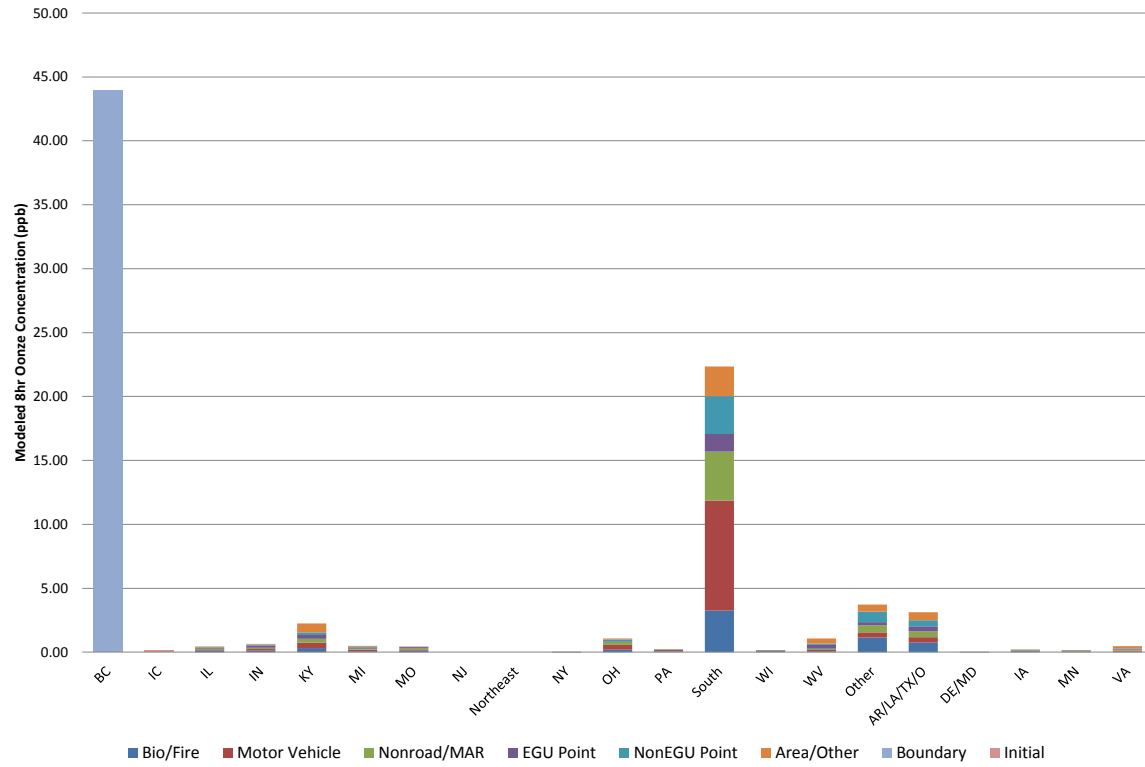

Monitor 10890014 Madison, Alabama

2018 OSAT Results (Modeled ppb)

Row Labels	Bio/Fire	Motor Vehicle	Nonroad/MAR	EGU Point	NonEGU Point	Area/Other	Boundary	Initial	Total	% of Total
BC	0.00	0.00	0.00	0.00	0.00	0.00	43.96	0.00	43.96	54%
IC	0.00	0.00	0.00	0.00	0.00	0.00	0.00	0.14	0.14	0%
IL	0.13	0.05	0.08	0.08	0.06	0.05	0.00	0.00	0.45	1%
IN	0.12	0.12	0.10	0.18	0.08	0.04	0.00	0.00	0.64	1%
KY	0.31	0.43	0.30	0.30	0.21	0.71	0.00	0.00	2.26	3%
MI	0.08	0.12	0.07	0.08	0.08	0.06	0.00	0.00	0.49	1%
MO	0.11	0.12	0.10	0.06	0.03	0.02	0.00	0.00	0.44	1%
NJ	0.00	0.00	0.00	0.00	0.00	0.00	0.00	0.00	0.00	0%
Northeast	0.00	0.00	0.00	0.00	0.00	0.00	0.00	0.00	0.00	0%
NY	0.01	0.01	0.01	0.00	0.00	0.00	0.00	0.00	0.03	0%
OH	0.20	0.38	0.21	0.07	0.15	0.06	0.00	0.00	1.07	1%
PA	0.03	0.04	0.03	0.06	0.03	0.06	0.00	0.00	0.25	0%
South	3.26	8.61	3.82	1.39	2.95	2.31	0.00	0.00	22.34	28%
WI	0.06	0.04	0.04	0.01	0.02	0.01	0.00	0.00	0.18	0%
WV	0.08	0.10	0.08	0.30	0.12	0.39	0.00	0.00	1.07	1%
Other	1.16	0.38	0.56	0.24	0.84	0.55	0.00	0.00	3.73	5%
AR/LA/TX/O	0.76	0.42	0.45	0.39	0.49	0.62	0.00	0.00	3.13	4%
DE/MD	0.00	0.01	0.01	0.00	0.01	0.00	0.00	0.00	0.03	0%
IA	0.07	0.02	0.06	0.02	0.02	0.01	0.00	0.00	0.20	0%
MN	0.05	0.03	0.04	0.02	0.02	0.02	0.00	0.00	0.18	0%
VA	0.05	0.08	0.07	0.05	0.04	0.19	0.00	0.00	0.48	1%
Grand Total	6.48	10.96	6.03	3.25	5.15	5.10	43.96	0.14	81.07	100%

Madison, Alabama

2018 OSAT Results - 75 ppb Threshold Day Average